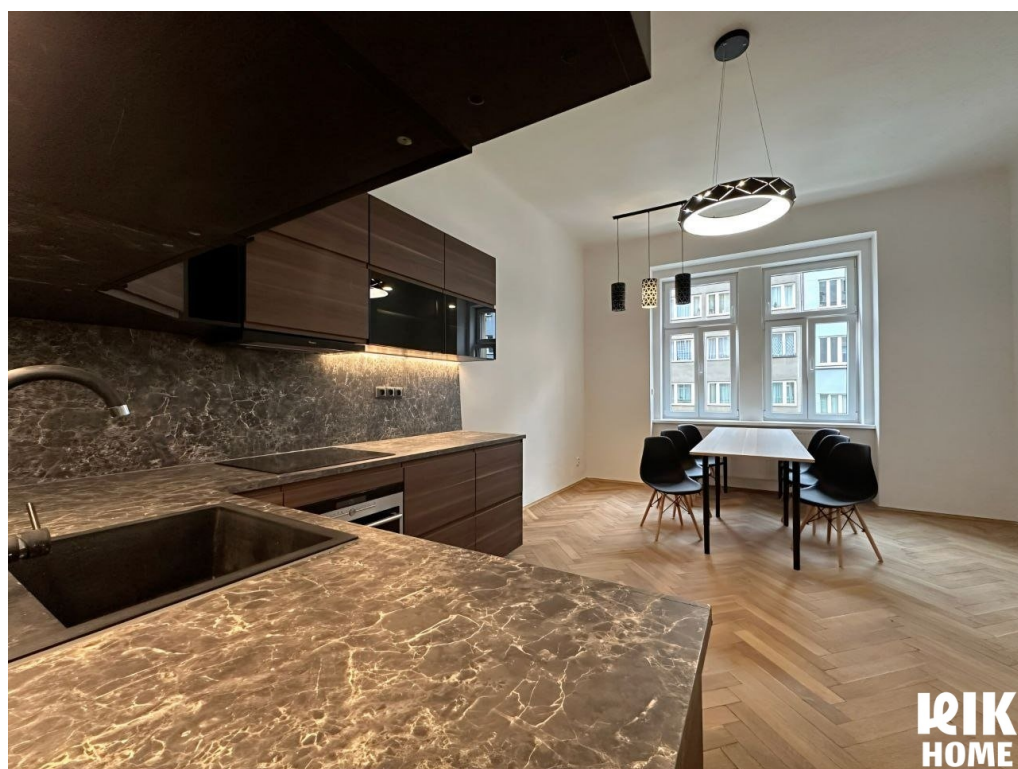

KLIK HOME

Pronájem - Byty

číslo zakázky: 00125

Pronájem bytu 4+kk 115 m², Praha - Nusle

14000, Praha 4, Praha

35 000 Kč

za měsíc

+ poplatky za služby 850,-
Kč/os, + převod odběrného
místa elektrické energie na
nájemce, včetně DPH

Vyřizuje

Bc. Ivan Kulinich, DiS.

Tel.: +420 775 365 660

GSM: +420 776 440 821

E-mail:

kulinich.ivan@klik-home.cz

Dispozice bytu: 4+kk

Počet podlaží v domě: 5

Druh objektu: cihlová

Vlastnictví: osobní

Elektrina: Elektro - 230 V

Telekomunikace: Telefon; Internet

Odpad: Kanalizace

Podlaží v domě: 1

Celková podlahová plocha: 115 m²

Stav objektu: velmi dobrý

Doprava: vlak; dálnice; silnice;
MHD; autobus

Voda: Vodovod

Topení: Ústřední - elektrické

Ostatní rozvody: Satelit; Kabelová televize;
Kabelové rozvody;
Ostatní rozvody

Energetická náročnost: G - Mimořádně