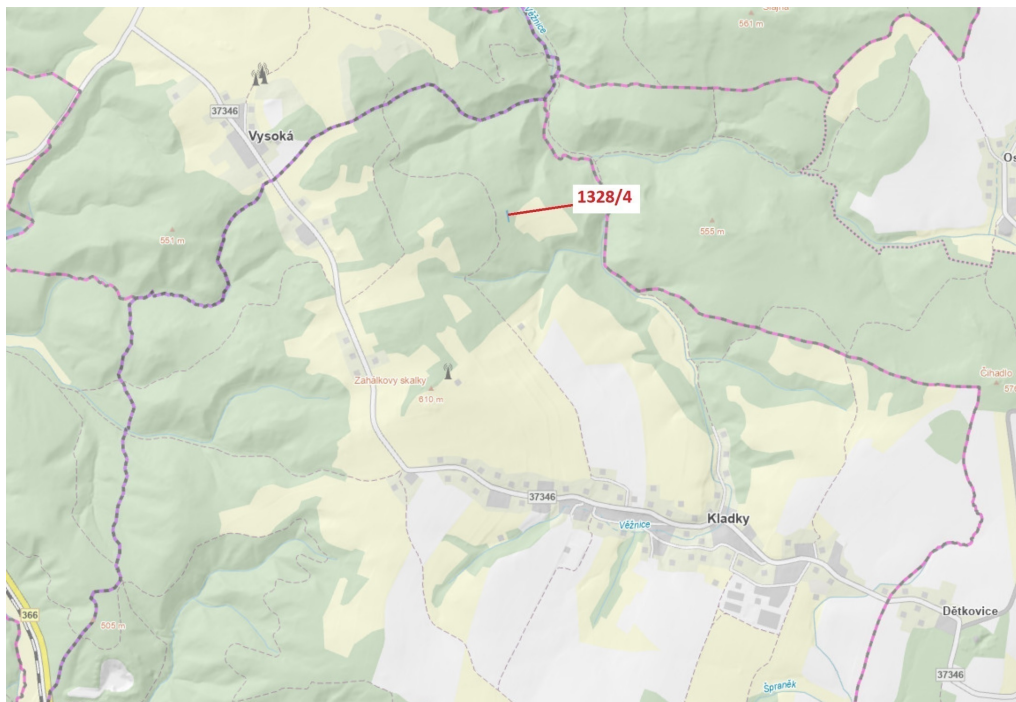

Lesní pozemek o výměře 199 m², podíl 1/1, katastrální území Kladky, obec Kladky, obec s rozšířenou p

79854, Kladky

11 000 Kč
za nemovitost

Vyřizuje
Call centrum
exdrazby.cz
Tel.: +420 774 740 636
GSM: +420 774 740 636
E-mail:
dotazy@exdrazby.cz

Celková plocha: 199 m²

Druh pozemku: les

POPIS NEMOVITOSTI: Lesní pozemek o výměře 199 m², parcelní číslo 1328/4, podíl 1/1, katastrální území Kladky, obec Kladky, obec s rozšířenou působností Konice, okres Prostějov, Olomoucký kraj.