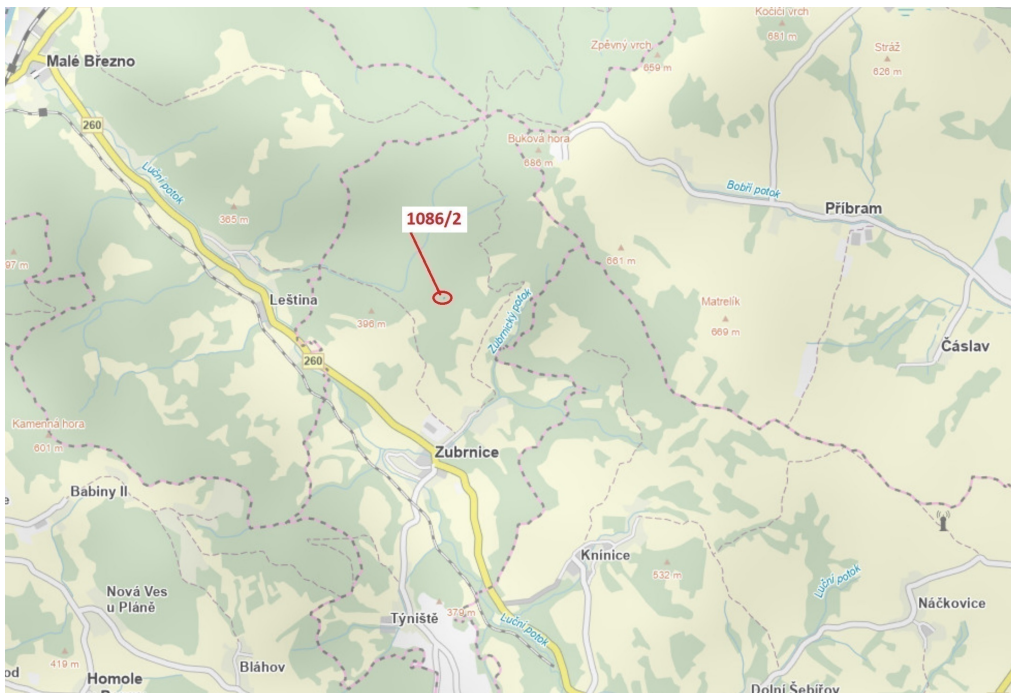

## Lesní pozemek o výměře 26 m<sup>2</sup>, podíl 9/10, katastrální území Zubrnice, obec Zubrnice, obec s rozšíře

40322, Zubrnice

**4 000 Kč**  
za nemovitost

Vyřizuje  
**Call centrum**  
**exdražby.cz**  
**Tel.:** +420 774 740 636  
**GSM:** +420 774 740 636  
**E-mail:**  
[dotazy@exdražby.cz](mailto:dotazy@exdražby.cz)

**Celková plocha:** 26 m<sup>2</sup>

**Druh pozemku:** les

**POPIS NEMOVITOSTI:** Lesní pozemek o výměře 26 m<sup>2</sup>, parcelní číslo 1086/2, podíl 9/10, katastrální území Zubrnice, obec Zubrnice, obec s rozšířenou působností Ústí nad Labem, okres Ústí nad Labem, Ústecký kraj.