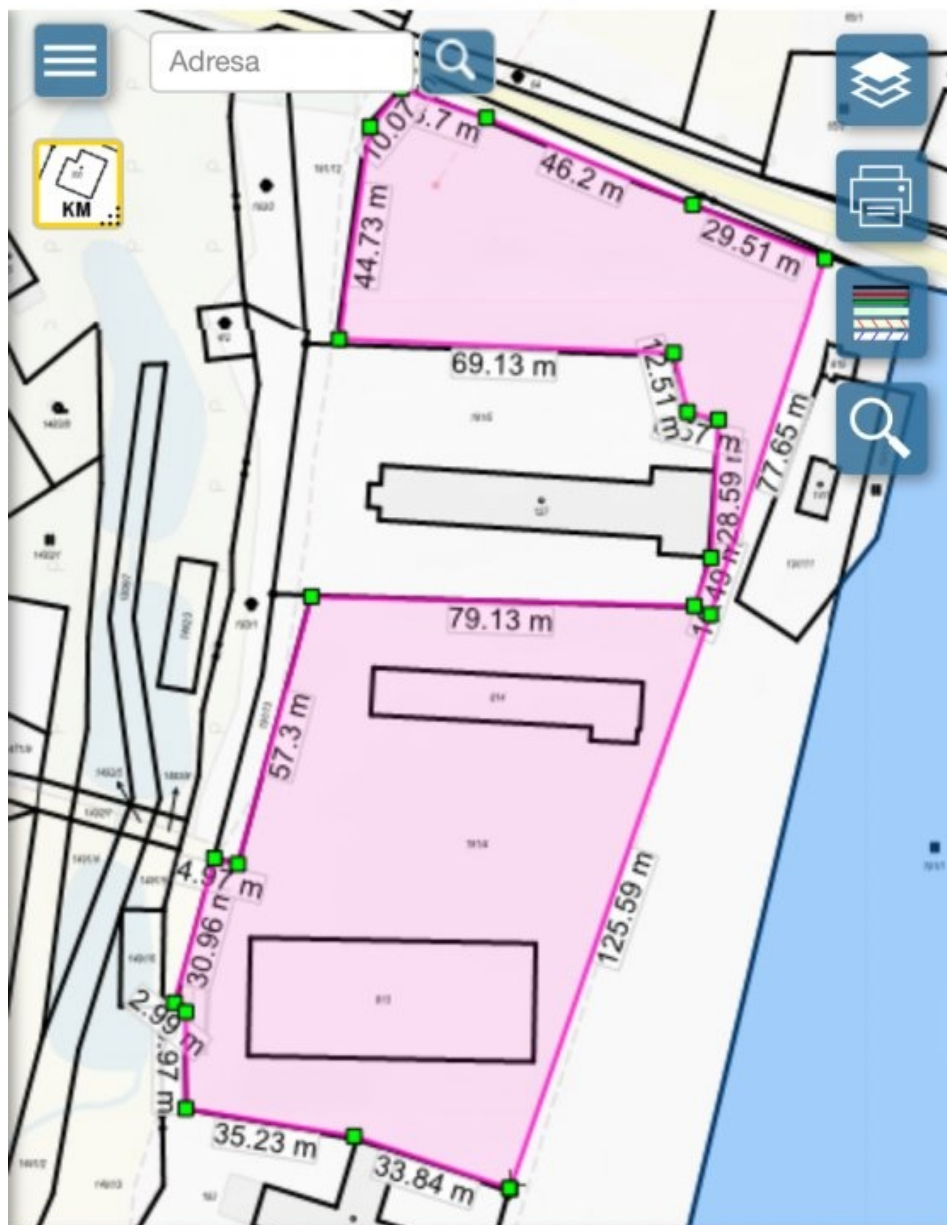

## **Prodej pozemku 11.196 m<sup>2</sup>**

36452, Štědrá

12:18

bezrealitky

LTE

Měřit délky-plochy

Barva měření:

Pevná délka (m):

Plocha: 13 203.78 m<sup>2</sup>

Délka: 744.13 m

Y: 836475.21 | X: 1032581.52

Powered by GEOVAP

nidokn.cuzk.gov.cz

**447 840 Kč**  
za nemovitost

Vyřizuje

**Bezrealitky s.r.o**

**GSM: +420 226 254 111**

**E-mail:**

[inzerce@bezrealitky.cz](mailto:inzerce@bezrealitky.cz)

**Celková plocha:** 11 196 m<sup>2</sup>

**Druh pozemku:** pro komerční výstavbu

**POPIS NEMOVITOSTI:** Nabízím k prodeji atraktivní komerční pozemek o rozloze 11 196 m<sup>2</sup>, jenž se nachází v lukrativní lokalitě. Jako osobní vlastník věřím, že tato nemovitost představuje vynikající příležitost pro podnikatele nebo investory, kteří hledají prostor vhodný pro realizaci svých obchodních záměrů. Lokalita a rozloha pozemku poskytují široké možnosti využití a developmentu dle aktuálních potřeb trhu. Pro bližší informace a sjednání prohlídky mě kontaktujte prostřednictvím zpráv na této platformě. Tato nemovitost je určena výhradně přímým zájemcům o koupi. Na inzerát můžete také reagovat přímo na webu Bezrealitky.