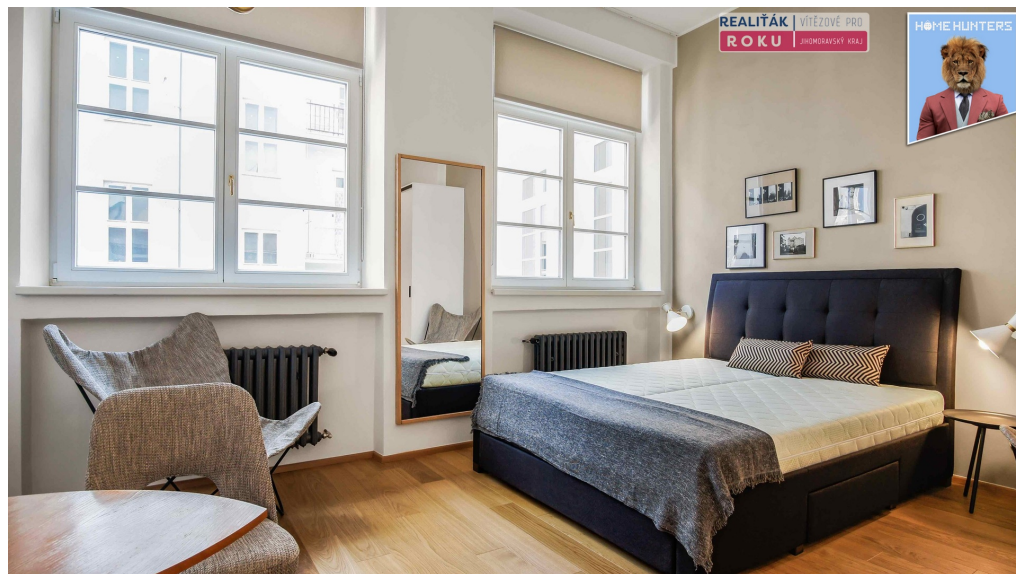

Pronájem bytu 1+kk 29 m², Brno-město

Běhounská, 60200, Brno-střed, Brno

16 990 Kč

za měsíc

+ energie, + kauce,
+ provize, bez poplatků, +
provize RK

Vyřizuje

Jiří Preis

Tel.: 608 150 100

GSM: +420 608 950 110

E-mail:

preis@homehunters.cz

Dispozice bytu:	1+kk	Podlaží v domě:	4
Počet podlaží v domě:	1	Celková podlahová plocha:	29 m²
Druh objektu:	cihlová	Stav objektu:	velmi dobrý
Vlastnictví:	osobní	Elektrina:	Elektro - 230 V
Voda:	Vodovod	Topení:	Ústřední - dálkové
Odpad:	Kanalizace	Energetická náročnost:	G - Mimořádně ne hospodárná

POPIS NEMOVITOSTI: Pokud se rádi pohybujete v centru dění, máme pro Vás skvělou zprávu. Máte jedinečnou možnost vybrat si bydlení v nejžádanější lokalitě v Brně - přímo na Jakubském náměstí. Nově postavený ateliér s dispozicí 1+kk je ideální volbou pro všechny, kteří ocení nadstandard v plně zařízených jednotkách.

Stačí si přinést osobní věci a ihned můžete začít bydlet - ateliér je totiž kompletně zařízen. Od postele, přes lednici, troubu, varnou desku a myčku až po pračku a stylové retro posezení nebo prostorné skříně - vybalíte zavazadla a hned se cítíte jako doma. Vybavení bylo provedeno kvalitním nábytkem pro vysoký komfort bydlení.

Ateliér je umístěn v historické budově na Jakubském náměstí, budete mít tedy kolem sebe veškeré neznámější restaurace a podniky jako Na stojáka, Bar, který neexistuje, Jakoby, Element Bar & Restaurant, NA KNOFLÍKU a další. Hluku ze zábavy se však bát nemusíte, jelikož je bydlení umístěno v klidném vnitrobloku, kde bude v rámci probíhající rekonstrukce domu ještě zřízený příjemný zelený dvůr pro odpočinek a relax. Ateliér je možno pronajmout i pro firemní klientelu.

K dispozici od 1.5. Nájemné je ve výši 16 990 Kč + 3 310 Kč zálohy za energie, celkem tedy 20 300 Kč měsíčně. Kauce je ve výši 20 300 Kč a provize vč. DPH ve výši 24 563 Kč.