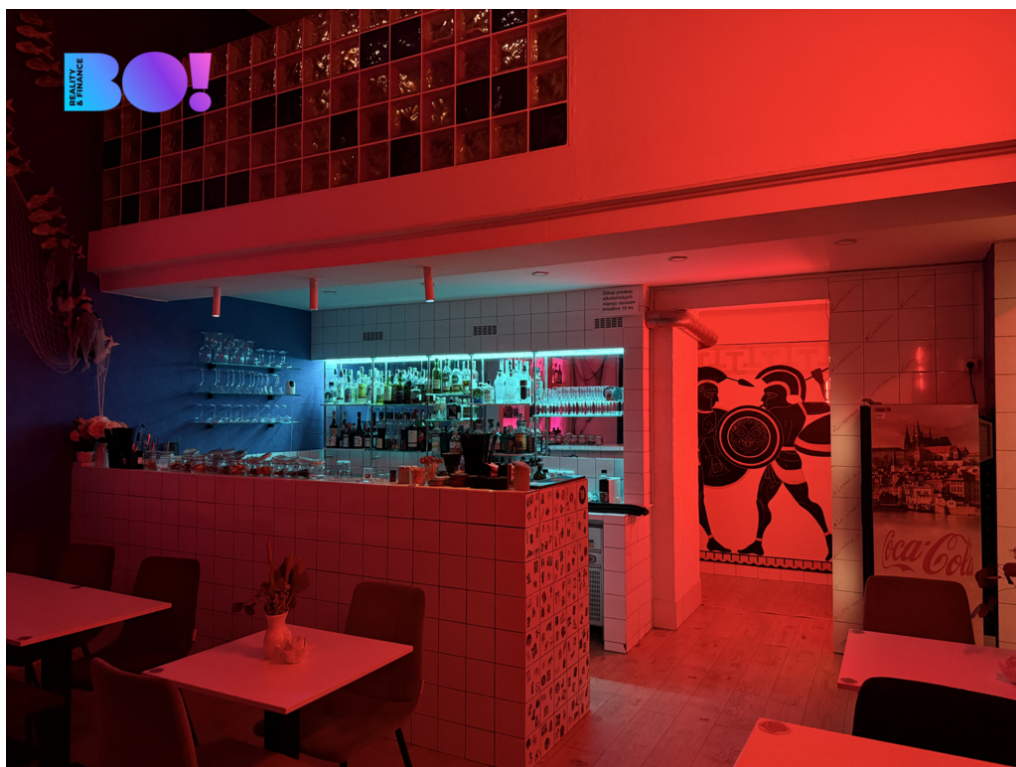

Pronájem restaurace baru 109 m² - Praha, centrum

Blanická, Praha 2, Praha

30 800 Kč
za měsíc

Vyřizuje

Denis Suleymanov

Tel.: 725 80 80 80

GSM: +420 725 80 80 80

E-mail: info@boreality.cz

Zastavěná plocha:	109 m²	Užitná plocha:	109 m²
Počet podlaží v domě:	1	Druh objektu:	smíšená
Stav objektu:	velmi dobrý	Typ zařízení:	Restaurace
Doprava:	MHD	Elektrina:	Elektro - 230 V
Voda:	Vodovod	Telekomunikace:	Internet
Odpad:	Kanalizace	Energetická náročnost:	G - Mimořádně nevhodná

POPIS NEMOVITOSTI: Nabízíme jedinečnou příležitost k pronájmu plně vybaveného gastronomického provozu v suterénu budovy v centru Prahy - provozovna La Medusa.

Prostor je okamžitě provozuschopný, veškeré vybavení, nábytek, zásoby alkoholu a inventář jsou součástí převodu podniku.

Prostor:

109 m² v suterénu

Plně vybavený bar/restaurace

Funkční provoz, připravený k okamžitému převzetí

Podmínky převodu: