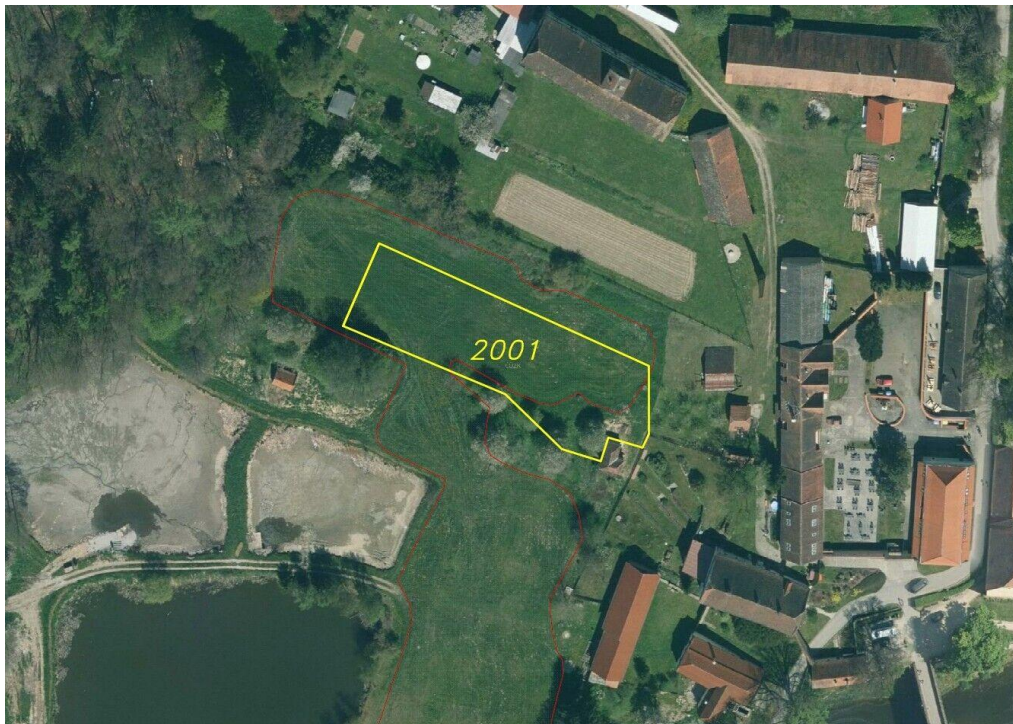

DRAŽBA pozemku Jižná

37821, Pluhův Žďár

197 000 Kč

za nemovitost

Uvedená cena je cena
vyvolávací

Vyřizuje

Anežka Hůlková

Tel.: 380 405 390

GSM: 731 427 442

E-mail:

hulkova@fondrealit.cz

Celková plocha: 1 974 m²

Druh pozemku: ostatní

POPIS NEMOVITOSTI: Předmětem dražby je pozemek o celkové výměře 1974 m² v malebné vesnici Jižná, která je místní částí obce Pluhův Žďár v okrese Jindřichův Hradec. Nachází se asi 1,5 km na sever od obce Pluhův Žďár. Pozemek je v katastru nemovitostí evidován jako trvalý travní porost. Dle územního plánu se zčásti nachází v ploše bydlení a zbývající část je v ploše zemědělské. Nedaleko pozemků se nachází pohádkový zámek Červená Lhota, který je turisty vyhledávanou památkou. V okolí pozemku je velké množství rybníků, které slouží jak k rekreaci, tak i k rybaření. Jižná je i názvem katastrálního území. Dne 9.7.2026 bude pozemek prodáván formou exekutorské dražby. Je vhodné, aby se dražitelé dojeli na pozemek podívat a řádně se s ním seznámili.