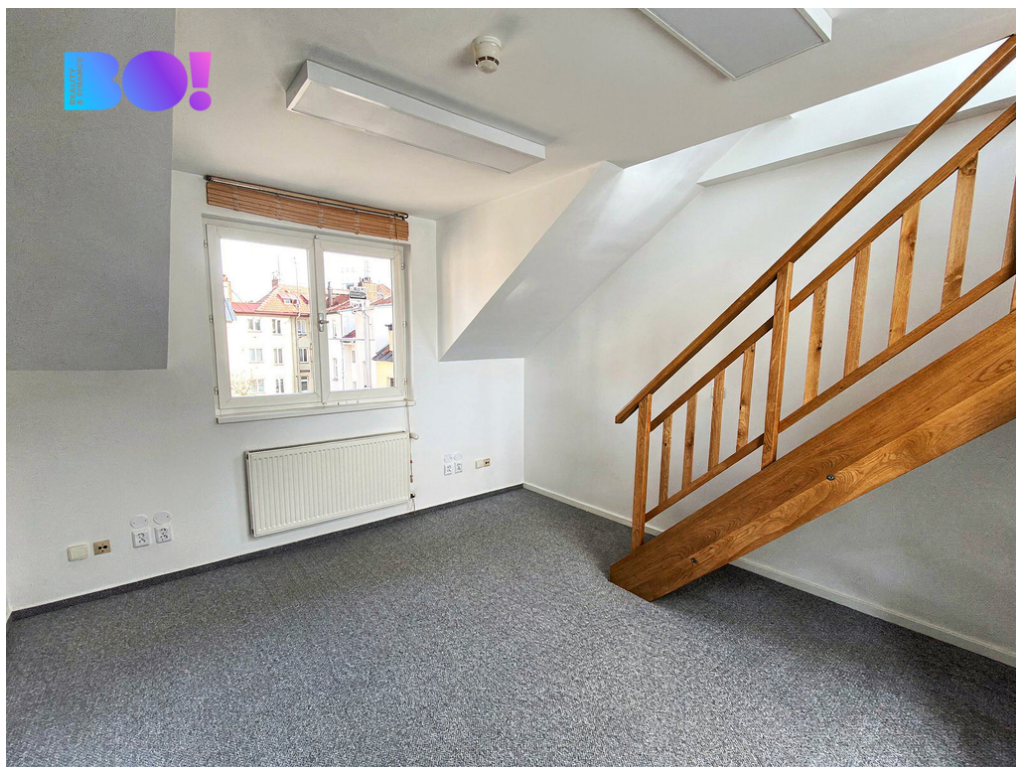

Pronájem kanceláře 57 m² Žerotínova, Praha - Žižkov

Žerotínova, Praha 3, Praha

21 760 Kč
za měsíc

Vyřizuje

Denis Suleymanov

Tel.: 725 80 80 80

GSM: +420 777 366 793

E-mail:

denis.suleymanov@boreality.cz

Plocha kanceláří:	57 m²	Druh objektu:	cihlová
Stav objektu:	velmi dobrý	Druh prostor:	Kanceláře
Ostatní:	Výtah	Doprava:	MHD; autobus
Elektrina:	Elektro - 230 V	Voda:	Vodovod
Telekomunikace:	Internet	Odpad:	Kanalizace
Energetická náročnost:	G - Mimořádně nevhodná		

POPIS NEMOVITOSTI: Nabízíme k pronájmu dvoupodlažní kancelářské prostory 6.06 a 7.02 v 6. nadzemním podlaží administrativní budovy, ul. Žerotínova, Praha 3 - Žižkov.

Užitná plocha kanceláří činí 57,15 m², k tomu náleží podíl na společných prostorech 10,86 m², celkem 68,01 m² (cca 68 m²).

Cena:

Nájemné: 320 Kč/m²/měs.

Služby (elektrina, voda, odvoz odpadu): 140 Kč/m²/měs.

Prostory jsou vhodné pro menší tým nebo firmu, která hledá samostatné kancelářské zázemí v reprezentativní budově se službami recepce.