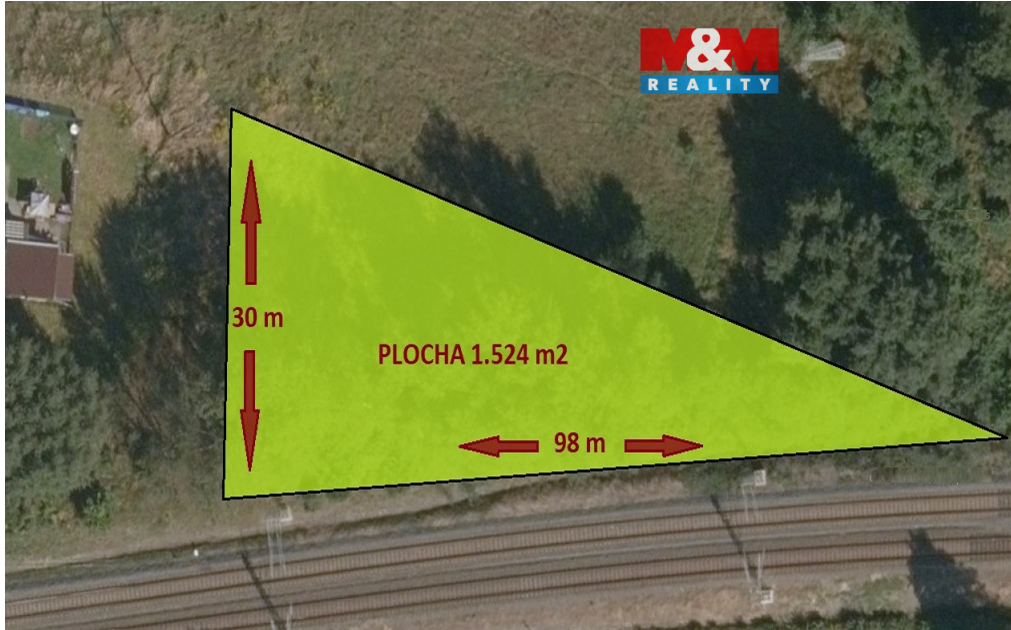

Prodej louky, 1524 m², Horní Suchá

73535, Horní Suchá

60 000 Kč
za nemovitost

Vyřizuje

Račák Petr

Tel.: 800 100 446

GSM: 296 399 006

E-mail: info@mmreality.cz

Celková plocha: 1 524 m²
Umístění objektu: klidná část obce

Druh pozemku: trvalý travní porost

POPIS NEMOVITOSTI: Prodej pozemku - investiční příležitost, Šternberk

Nabízíme k prodeji pozemek o výměře 1 524 m² situovaný v klidné části Šternberka, vhodný zejména pro rekreační či zahradní využití.

Pozemek je aktuálně neudržovaný, což představuje ideální příležitost pro nového majitele upravit jej dle vlastních představ a vytvořit si zde příjemné zázemí pro odpočinek. Díky své poloze nabízí dostatek soukromí i zajímavý investiční potenciál do budoucna.

Přístup k pozemku není v současné době právně zajištěn, což je zohledněno v nabídkové ceně. Tato skutečnost zároveň otevírá prostor pro budoucí řešení - například formou dohody s okolními vlastníky nebo právním zajištěním přístupu.

Pro více informací o možnostech řešení přístupu a celkovém potenciálu pozemku kontaktujte makléře.