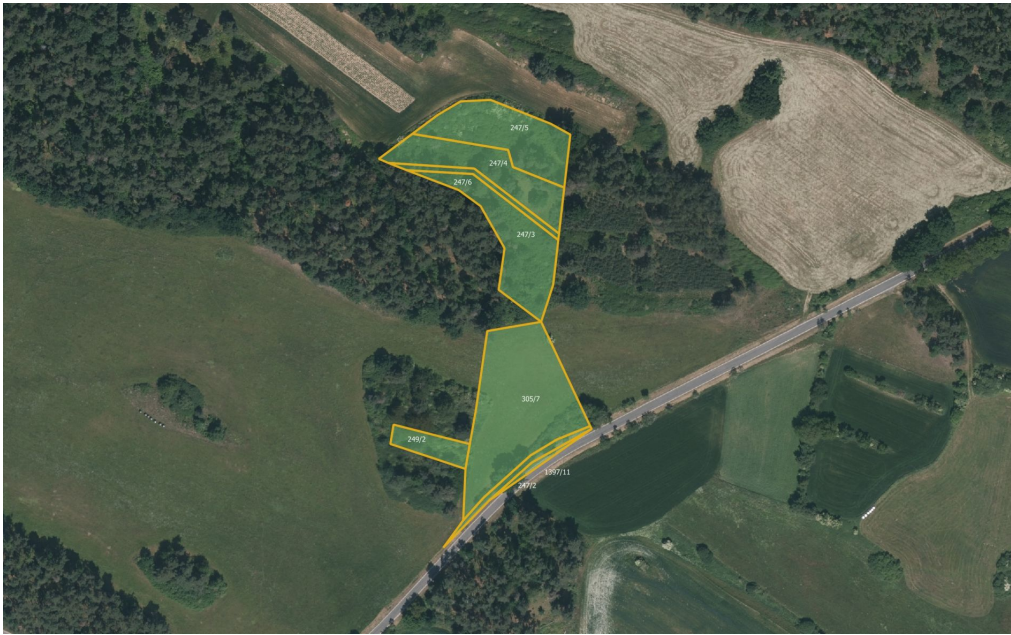

Mojepole^{cz}

Prodej - Pozemky

číslo zakázky: 9471

Les, prodej, Komušín, Horažďovice, Klatovy

34101, Horažďovice

376 705 Kč
za nemovitost

Vyřizuje

Lucie Čermáková

Tel.: +420 730779166

GSM: +420 730779166

E-mail:

cermakova@mojepole.cz

Celková plocha: 10 763 m²

Druh pozemku: les

POPIS NEMOVITOSTI: V katastrálním území Komušín (obec Horažďovice, okres Klatovy) nabízím k prodeji pozemky ve výlučném vlastnictví.

HLAVNÍ VÝHODY NABÍDKY

- -> bonita vyšší než průměr katastrálního území, nadstandardní produkční schopnost
- -> výlučné vlastnictví
- -> podprůměrná cena v rámci ČR
- -> třída ochrany 3, snazší přeměna na nezemědělskou půdu

Katastrální území Komušín, celková výměra 10 763 m²

-> parc. č. 247/2, 247/3, 247/4, 247/5, 247/6, 249/2, 305/7, 1397/11 (LV 305)

Pro více informací mě kontaktujte. V ceně je zahrnuta provize a související právní služby. Nad rámec ceny kupující hradí pouze poplatek za návrh na vklad na katastr. Majitel si vyhrazuje právo vybrat kupujícího na základě nabídky.