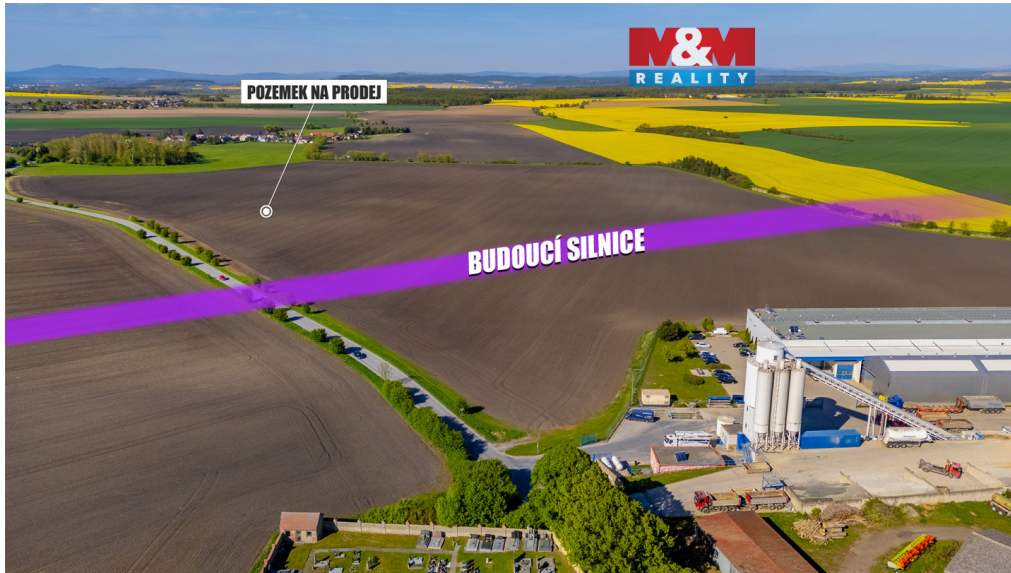

Prodej pole, 5006 m², Plazy

29301, Plazy

2 490 000 Kč
za nemovitost

Vyřizuje

Veselý Lukáš

Tel.: 800 100 446

GSM: 296 399 006

E-mail: info@mmreality.cz

Celková plocha: 5 006 m²

Druh pozemku: zemědělská

Umístění objektu: okraj obce

POPIS NEMOVITOSTI: Nabízíme k prodeji pozemek o výměře 5 006 m² v katastrálním území Plazy, okres Mladá Boleslav. Parcela je v současné době vedena jako orná půda a je aktivně obhospodařována. Z pohledu investiční strategie se jedná o perspektivní lokalitu. Hlavním benefitem je plánovaná výstavba přeložky silnice I/16, která je již zanesena v platném územním plánu a prochází v bezprostřední blízkosti jižní hranice pozemku. Právě tento budoucí rozvoj dopravní infrastruktury v regionu je zásadním indikátorem pro očekávaný nárůst tržní hodnoty nemovitosti v čase. Pro investora se tak otevírá příležitost k akvizici aktiva, jehož cena nebude vázána pouze na zemědělskou produkci, ale především na jeho strategickou polohu u budoucího hlavního tahu. Pozemek je dobře přístupný ze stávající komunikace. Tato nabídka představuje racionální volbu pro zhodnocení kapitálu s jasným rozvojovým horizontem. Pro bližší informace a podklady z územního plánu mě neváhejte kontaktovat.