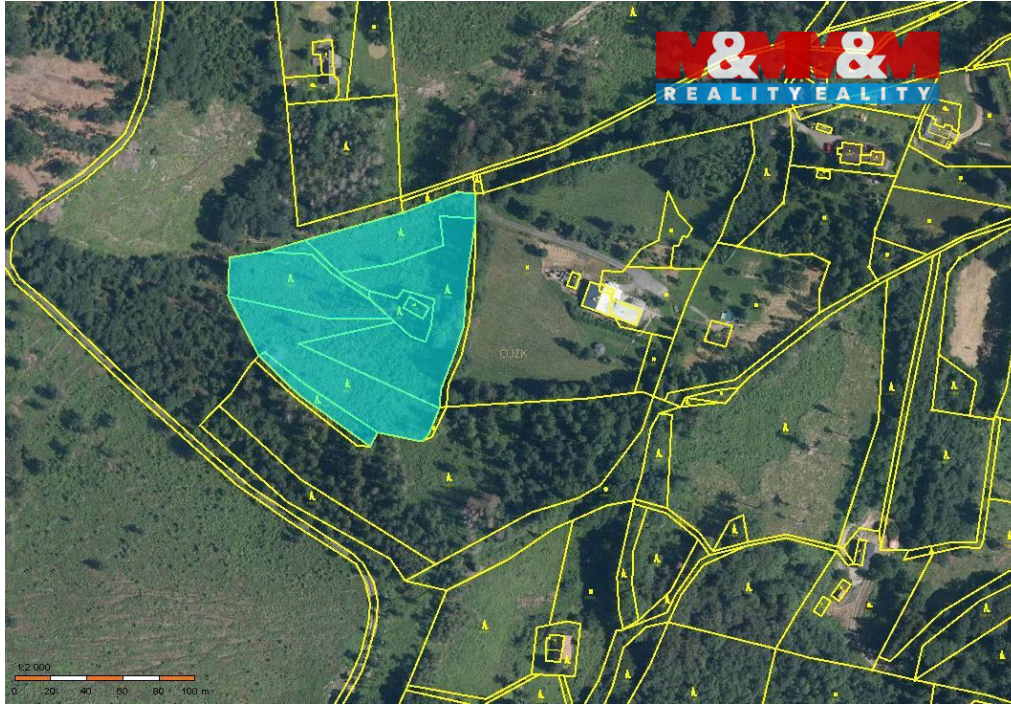

Prodej ostatní, 12588 m², Pstruží

73911, Pstruží

980 000 Kč
za nemovitost

Vyřizuje
**Marková Šomanová
Renata**
Tel.: 800 100 446
GSM: 296 399 006
E-mail: info@mmreality.cz

Celková plocha: 12 588 m²
Umístění objektu: polosamota

Druh pozemku: ostatní

POPIS NEMOVITOSTI: Nabízíme prodej pozemků, o celkové ploše 12 588 m² v katastrálním území Pstruží, nedaleko obce Čeladná a Frýdlantu nad Ostravicí. Složení pozemků je 97 m² dnes téměř zarostlé zbořeniště, dále pozemky lesní 12 232 m² a 259 m² ostatní komunikace. Na lesních pozemcích je osázen nový porost se stářím 7 až 12 let. Tak jak ostatní pozemky kolem, je prodáváný pozemek hodně svažité, ale polosamota a krásný výhled na hory. Nejbližší soused je budova zvaná Orlí Hnízdo. Více informací u makléře.