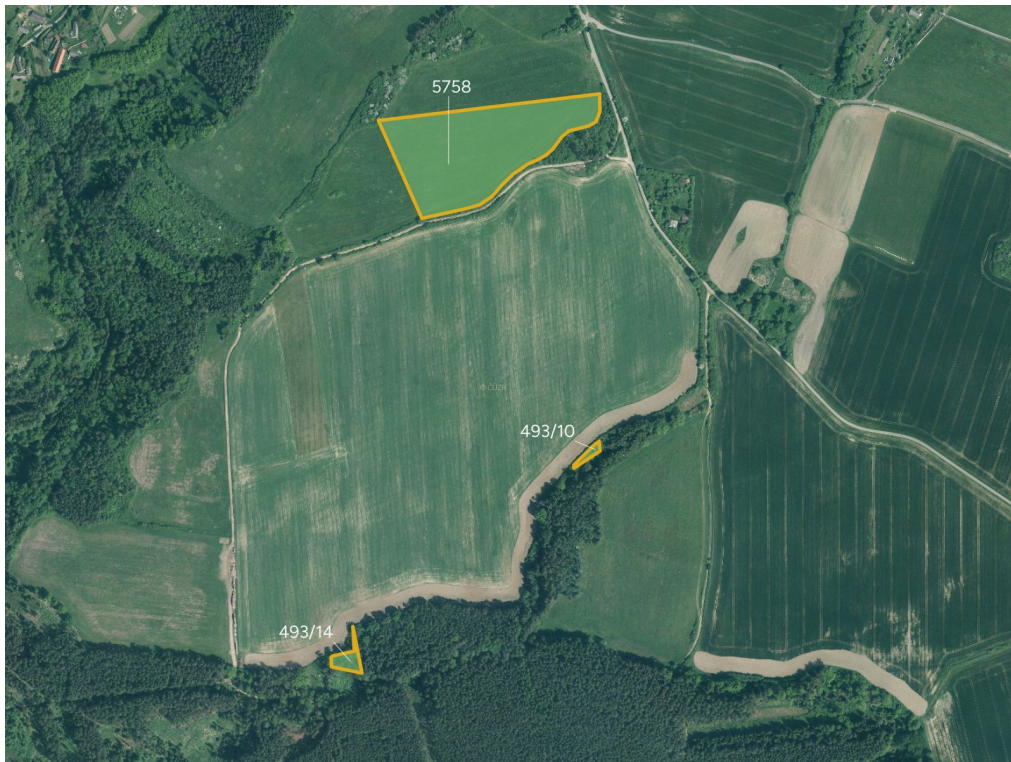

MojePole.cz

Prodej - Pozemky

číslo zakázky: 7495-6

Louka, prodej, Písecká Smoleč, Slabčice, Písek

39843, Slabčice

852 813 Kč

za nemovitost

Vyřizuje

Veronika Škabroudová

Tel.: +420 779998118

GSM: +420 779998118

E-mail:

skabroudova@mojepole.cz

Celková plocha: 21 867 m²

Druh pozemku: trvalý travní porost

POPIS NEMOVITOSTI: V exkluzivním zastoupení majitele nabízím vlastnictví na třech na zemědělských pozemcích v katastrálním území Písecká Smoleč, okres Písek.

Pozemky jsou zapsány na LV 55 a celková výměra k prodeji je zde 21 867 m. Hlavní pozemek s trvalým travním porostem je přístupný po cestě a celý soubor leží v povodí řeky Vltavy.

Předmětem prodeje je:

Trvalý travní porost: 20 879 m (na parcele č. 5758)

Orná půda: 988 m (na parcelách č. 493/14, 493/10)

Uvedené parcely mají společnou výměru 29 156 m a majitel na nich nabízí majoritní vlastnictví.

Pro bližší informace mě neváhejte kontaktovat. Nabídku zprostředkovávám v zastoupení vlastníka.

Majitel si vyhrazuje právo vybrat kupujícího na základě nabídky.