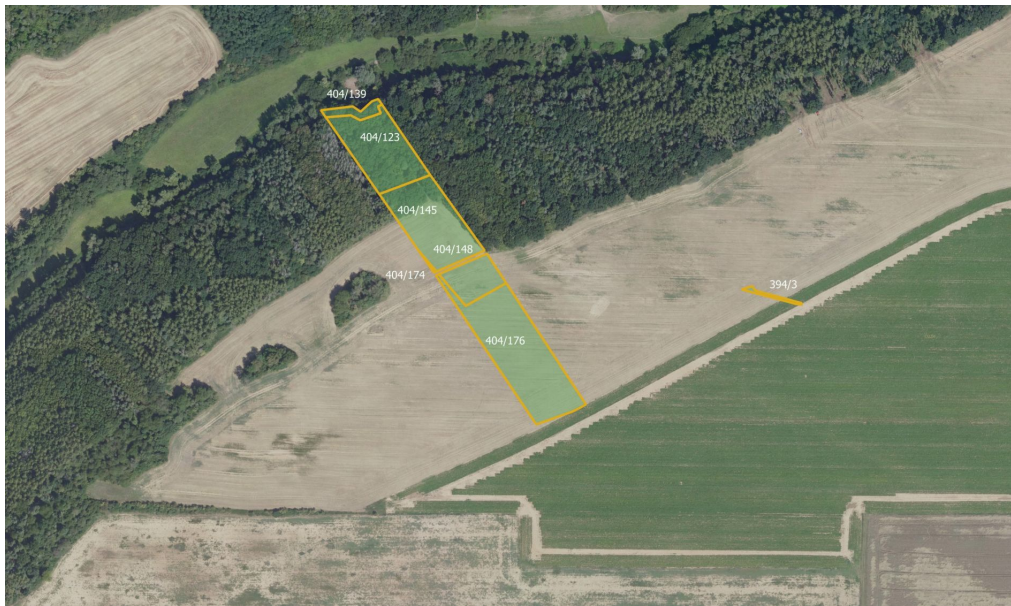

MojePole.cz

Prodej - Pozemky

číslo zakázky: 4495-13

Zemědělská půda, prodej, Vyšehořovice, Praha východ

25087, Vyšehořovice

1 164 719 Kč
za nemovitost

Vyřizuje

Štěpán Rothanzl

HLAVNÍ VÝHODY NABÍDKY

- > bonita 14,69 Kč, vysoce kvalitní půda (na škále 1 a 19,79 Kč)
- > bonita vyšší než průměr katastrálního území, nadstandardní produkční schopnost
- > výlučné vlastnictví
- > pachtovní smlouva s krátkou výpovědní lhůtou
- > zajištěn přístup

Katastrální území Vyšehořovice, celková výměra 19 694 m²

- > parc. č. 404/123, 404/139, 404/145, 404/148, 404/174, 404/176 (LV 613)

Katastrální území Vyšehořovice

- > parc. č. 394/3 (LV 94)
- > celková výměra 188 m²
- > výměra určená k prodeji 47 m²

Umístěním se jedná o ornou půdu s navazujícím lesem. Obdělávaná plocha leží v rovině. Lesem protéká potok, který

tvorí přirozenou hranici.

V současné době hospodaří na pozemcích AGRO VYŠEHOŘOVICE zemědělská a obchodní společnost a.s. Pacht je uzavřen s výpovědní lhůtou tři roky.