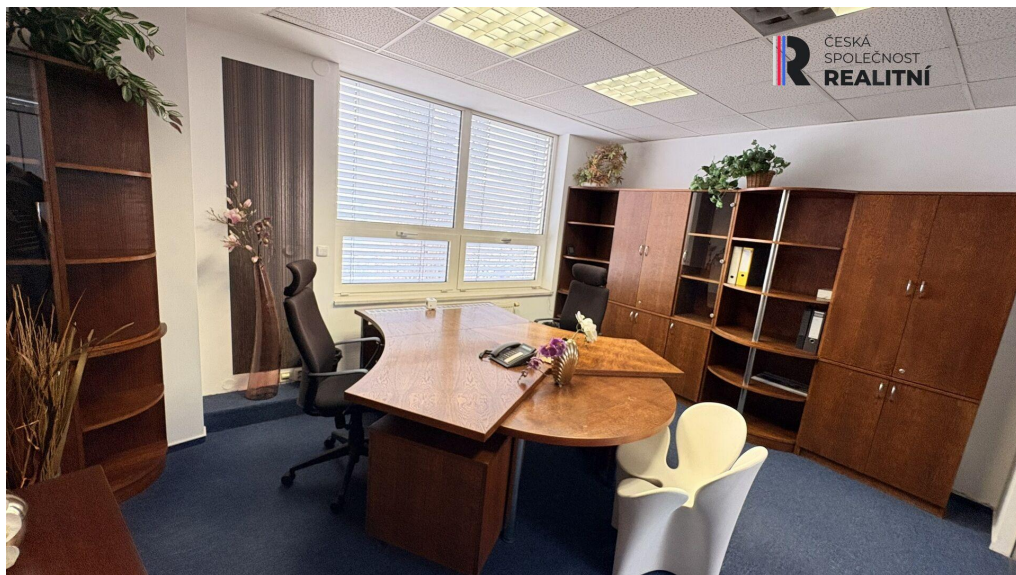

## Pronájem reprezentativního kancelářského prostoru v IBC

Příkop, 60200, Brno-střed, Brno

**8 000 Kč**

za měsíc

celkem včetně nákladu +  
provize RK

Vyřizuje

**Monika Sedláková**

**GSM:** +420 777 721 729

**POPIS NEMOVITOSTI:** Nabízíme k pronájmu reprezentativní kancelářský prostor v prestižním International Business Centre (IBC) na adrese Příkop 4, 5. patro. Tato samostatná, uzamykatelná kancelář je součástí profesionálního komplexu, kde panuje přátelská a podpůrná atmosféra mezi stávajícími nájemci, zahrnujícími účetní, daňové poradce, realitní a finanční agentury, pojišťovací a investiční služby, stejně jako cestovní kancelář.

Vybavení kanceláře: prostorný psací stůl, kancelářské židle, policová skříň ( viz.foto ).

Nájemné 8.000Kč + DPH včetně energií a internetu.

K dispozici ihned

Kancelářský prostor dále nabízí:

Přístup do zasedací místnosti s kapacitou 8 osob, vybavené internetem a flipchartem.

Společné sociální zařízení pro dámy i pány.

Plně vybavenou kuchyňku s lednicí pro pohodlné stravování na pracovišti.

Prostory IBC jsou udržovány v bezchybné čistotě a poskytují klidné a profesionální pracovní prostředí s neobsazenou recepcí. Kancelář má příjemnou západní orientaci a je přístupná pomocí čipové karty a klíče.