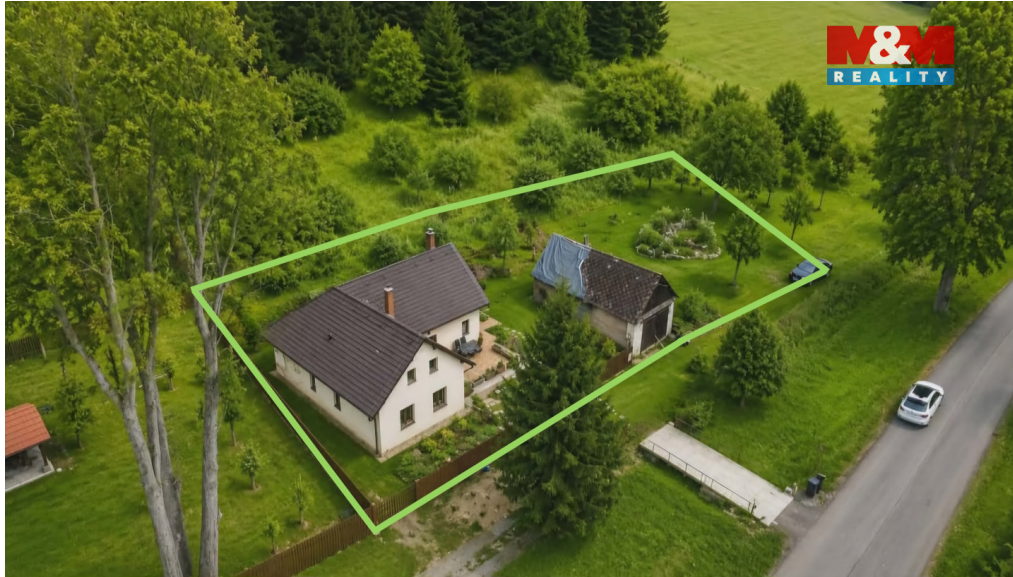

Prodej rodinného domu, 112 m², Pohledy

56802, Pohledy

**7 692 860 Kč**
za nemovitost

Vyřizuje

Cimburek Tomáš

Tel.: 800 100 446

GSM: 296 399 006

E-mail: info@mmreality.cz**Poloha objektu:** samostatný**Stav objektu:** novostavba**Typ domu:** přízemní**Umístění objektu:** klidná část obce**Druh objektu:** cihlová**Počet podlaží v objektu:** 2**Užitná plocha:** 112 m²**Energetická náročnost:** C - Úsporná

POPIS NEMOVITOSTI: Nabízíme k prodeji moderní novostavbu rodinného domu o dispozici 4+kk v obci Pohledy. Dům disponuje užitnou plochou 112 m² a navíc příjemnou terasou pro relaxaci i posezení s rodinou. Nemovitost je postavena z kvalitních materiálů s důrazem na komfort a úspornost - samozřejmě je podlahové vytápění v celém domě. Energetická náročnost budovy spadá do třídy C, což zajišťuje rozumné provozní náklady. Klidná lokalita nabízí ideální zázemí pro rodinné bydlení, zároveň se jedná o zajímavou investiční příležitost například pro krátkodobé pronájmy. Na pozemku je zajištěno parkování a velkou výhodou je také možnost rozšíření podkroví o další obytné místnosti. Pokud hledáte pohodové bydlení v přírodě s dobrou dostupností, tento dům je skvělou volbou. V případě zájmu o prohlídku nás neváhejte kontaktovat. S financováním vám rád pomůže náš finanční specialista.