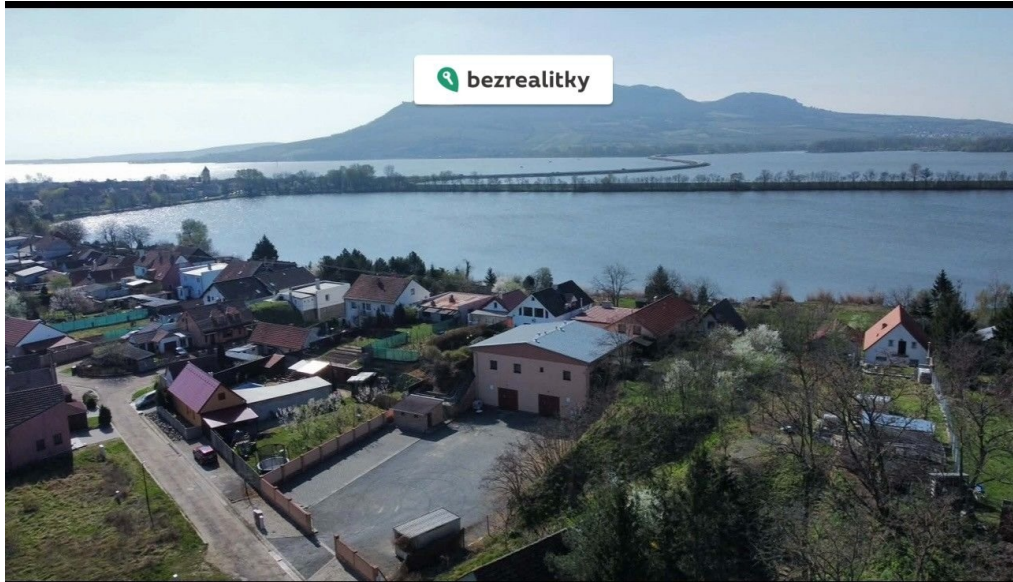

Prodej pozemku 398 m²

69301, Strachotín

3 200 000 Kč
za nemovitost

Vyřizuje

Bezrealitky s.r.o

GSM: +420 226 254 111

E-mail:

inzerce@bezrealitky.cz

Celková plocha: 398 m²

Druh pozemku: pro bydlení

POPIS NEMOVITOSTI: Výjimečný stavební pozemek s projektem - Strachotín, Pálava, 398 m²

Nabízím k prodeji stavební pozemek o výměře 398 m² v jedné z nejatraktivnějších lokalit jižní Moravy - Strachotín, pod Pálavou v blízkosti Novomlýnských nádrží.

Pozemek se nachází v klidné části obce a nabízí krásné okolí, soukromí a jedinečnou atmosféru vinařského kraje.

□ Co dělá tuto nabídku výjimečnou:

výměra: 398 m²

stavební pozemek

zpracovaný projekt rodinného domu

dříve vydané stavební povolení (možnost obnovení / aktualizace)

přístup z komunikace

atraktivní poloha v blízkosti vody a přírody

vyhledávaná oblast Pálava

Strachotín patří mezi nejžádanější místa v oblasti Pálavy.

Okolí nabízí vinice, cyklostezky, vodní plochy i klidné bydlení v přírodě.

Výborná dostupnost:

Mikulov - pár minut

Hustopeče - cca 5 min

Brno - cca 35 min

Ideální pro:

vlastní bydlení