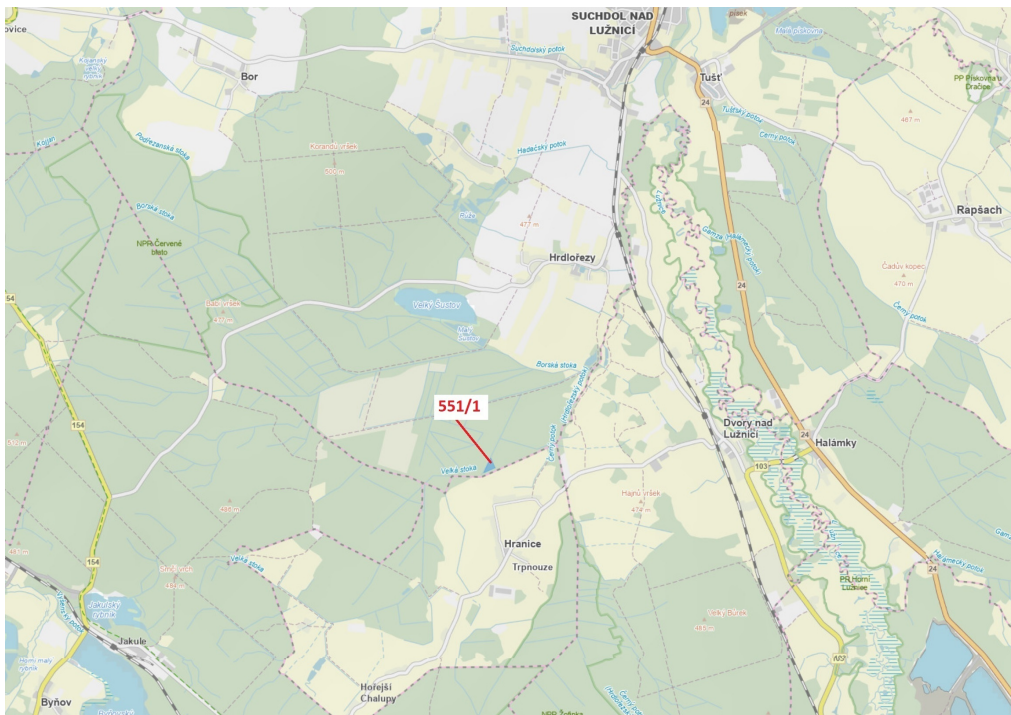

## Lesní pozemek o výměře 9131 m<sup>2</sup>, podíl 1/1, katastrální území Hrdlořezy u Suchdola nad Lužnicí, obec

37806, Suchdol nad Lužnicí

**157 000 Kč**  
za nemovitost

Vyřizuje

**Call centrum**

**exdrazby.cz**