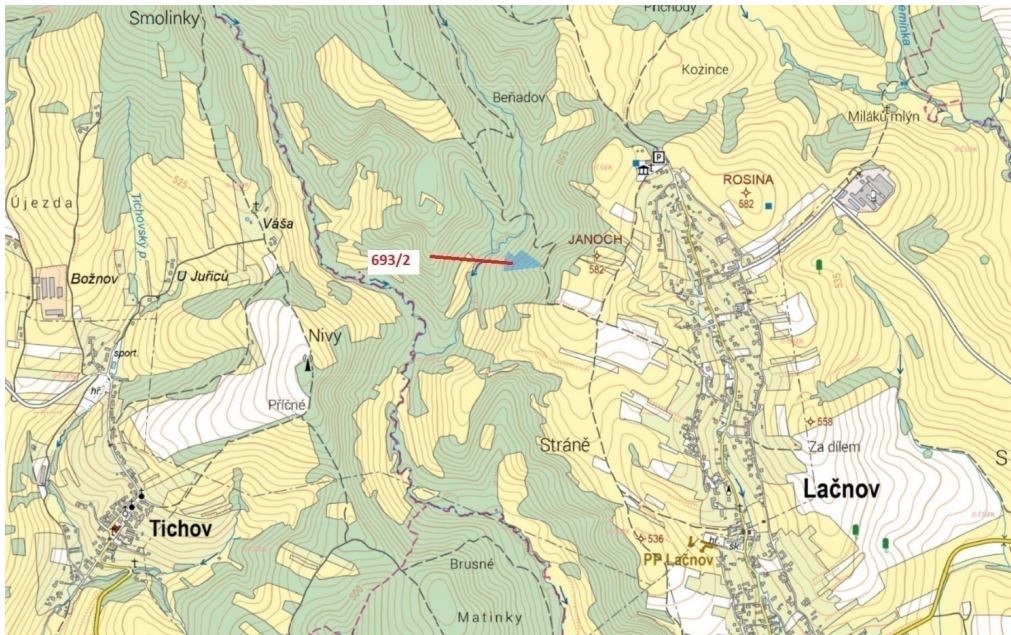

Lesní pozemek o výměře 7364 m², podíl 1/1, katastrální území Lačnov, obec Lačnov, obec s rozšířenou

756, Lačnov

126 000 Kč
za nemovitost

Vyřizuje
Call centrum
exdrazby.cz
Tel.: +420 774 740 636
GSM: +420 774 740 636
E-mail:
dotazy@exdrazby.cz

Celková plocha: 7 364 m²

Druh pozemku: les

POPIS NEMOVITOSTI: Lesní pozemek o výměře 7364 m², parcelní číslo 693/2, podíl 1/1, katastrální území Lačnov, obec Lačnov, obec s rozšířenou působností Vsetín, okres Vsetín, Zlínský kraj. Po těžbě.