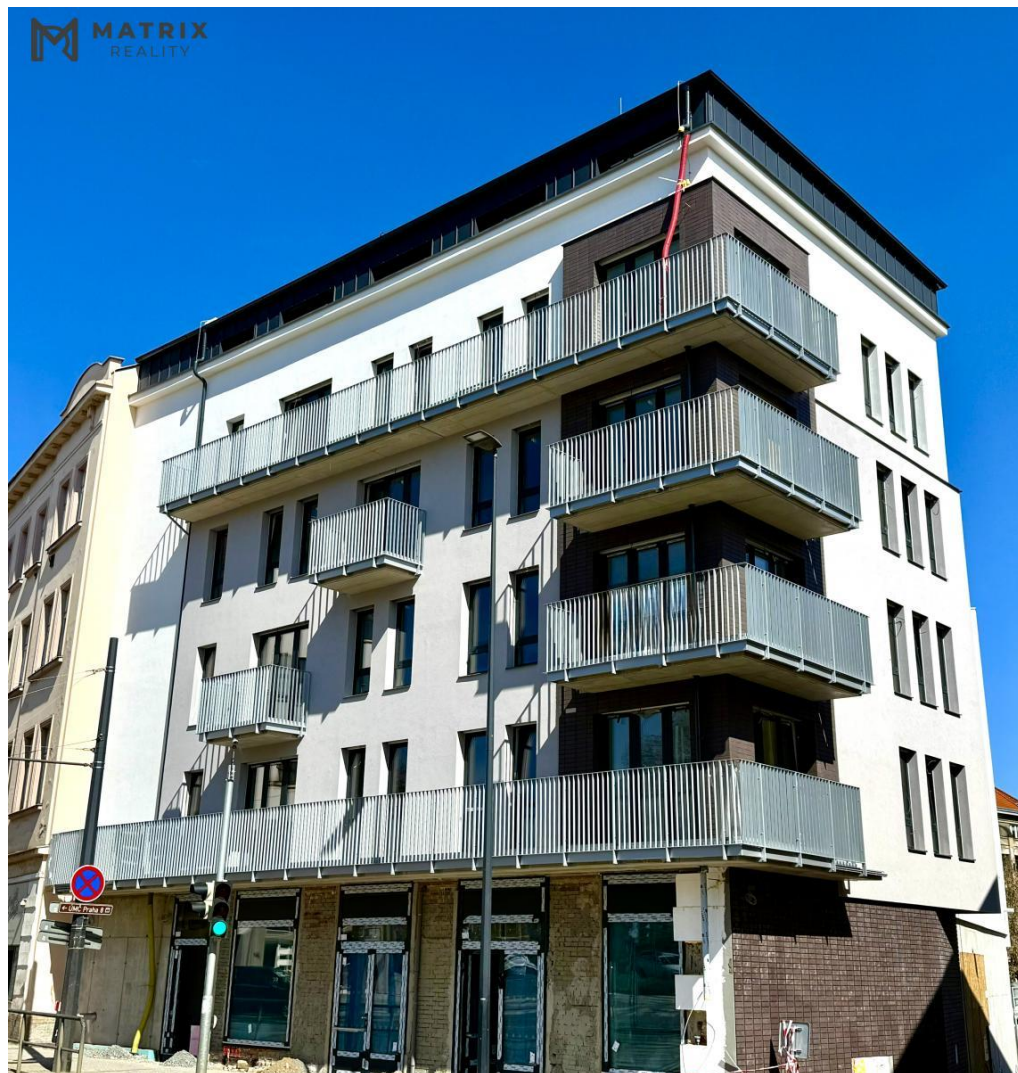

Pronájem bytu 2+1, Rezidence Zenklova, Praha 8 - Libeň

Zenklova, 18000, Praha 8, Praha

26 500 Kč

za měsíc

+2.000,- Kč poplatky,
elektriku a internet si
hradí nájemce sám na své
náklady

Vyřizuje

Damková Dagmar

POPIS NEMOVITOSTI: Zprostředkujeme Vám pronájem v úplně nově postavené Rezidenci Zenklova, Praha 8 - Libeň. Budete první nájemce.

Prostorný byt vhodný pro rodinu a nebo jako spolubydlení. Byt je dispozičně řešený jako 2+1 o velikosti 66 m2 a balkon 2 m2, 3. patro, výtah, orientace na jižní stranu, s výhledem do parku.

Byt má rekuperační jednotku, která zajišťuje stálou výměnu vzduchu, v oknech jsou trojskla.

V domě je možné si pronajmout sklep a parkovací stání.

V okolí je dostatek zeleně, dětská hřiště, cyklostezka, metro Palmovka.