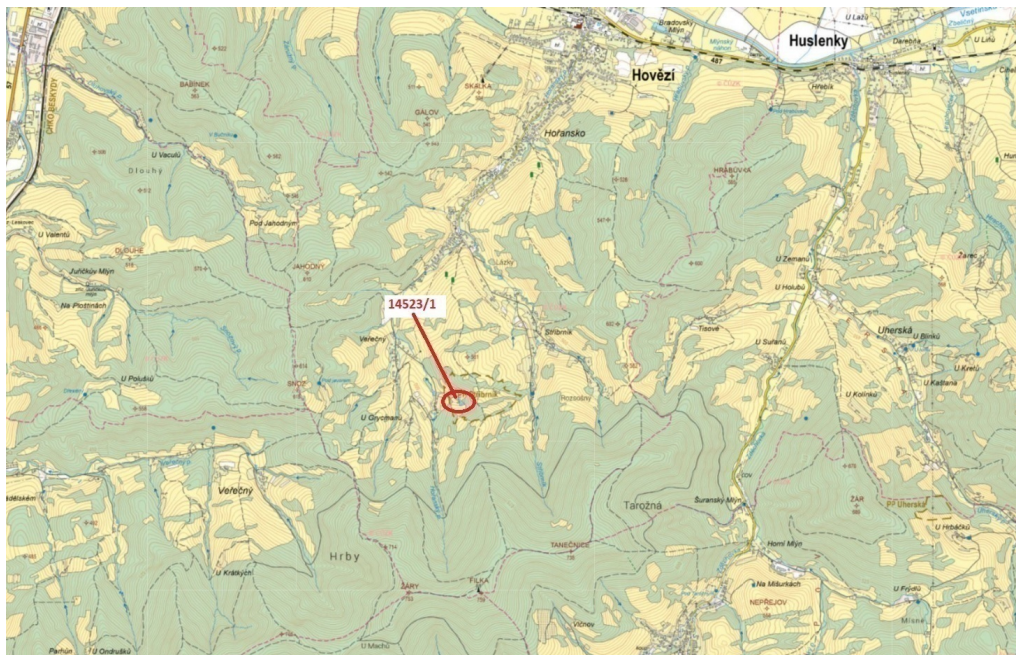

Lesní pozemek o výměře 1547 m², podíl 1/1, katastrální území Hovězí, obec Hovězí, obec s rozšířenou

75601, Hovězí

48 000 Kč
za nemovitost

Vyřizuje

Call centrum
exdražby.cz

Tel.: +420 774 740 636

GSM: +420 774 740 636

E-mail:

dotazy@exdražby.cz

Celková plocha: 1 547 m²

Druh pozemku: les

POPIS NEMOVITOSTI: Lesní pozemek o výměře 1547 m², parcelní číslo 14523/1, podíl 1/1, katastrální území Hovězí, obec Hovězí, obec s rozšířenou působností Vsetín, okres Vsetín, Zlínský kraj.