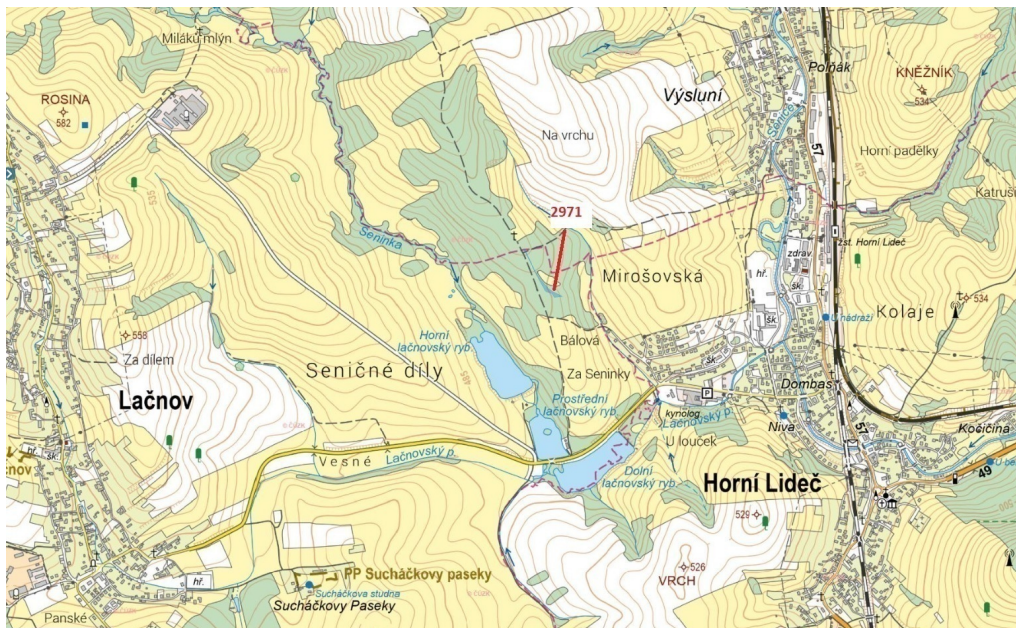

Lesní pozemek o výměře 1723 m², podíl 1/1, katastrální území Lačnov, obec Lačnov, obec s rozšířenou

756, Lačnov

25 000 Kč
za nemovitost

Vyřizuje
Call centrum
exdražby.cz
Tel.: +420 774 740 636
GSM: +420 774 740 636
E-mail:
dotazy@exdražby.cz

Celková plocha: 1 723 m²

Druh pozemku: les

POPIS NEMOVITOSTI: Lesní pozemek o výměře 1723 m², parcelní číslo 2971, podíl 1/1, katastrální území Lačnov, obec Lačnov, obec s rozšířenou působností Vsetín, okres Vsetín, Zlínský kraj. Po těžbě.