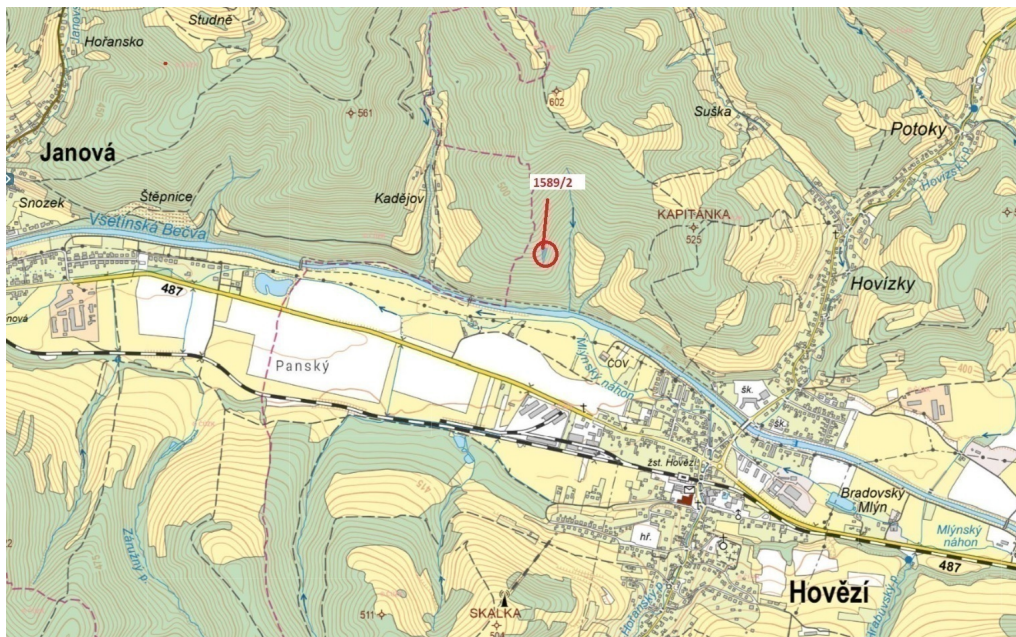

Lesní pozemek o výměře 910 m², podíl 1/1, katastrální území Hovězí, obec Hovězí, obec s rozšířenou p

75601, Hovězí

16 000 Kč
za nemovitost

Vyřizuje
Call centrum
exdrazby.cz
Tel.: +420 774 740 636
GSM: +420 774 740 636
E-mail:
dotazy@exdrazby.cz

Celková plocha: 910 m²

Druh pozemku: les

POPIS NEMOVITOSTI: Lesní pozemek o výměře 910 m², parcelní číslo 1589/2, podíl 1/1, katastrální území Hovězí, obec Hovězí, obec s rozšířenou působností Vsetín, okres Vsetín, Zlínský kraj. Po těžbě.