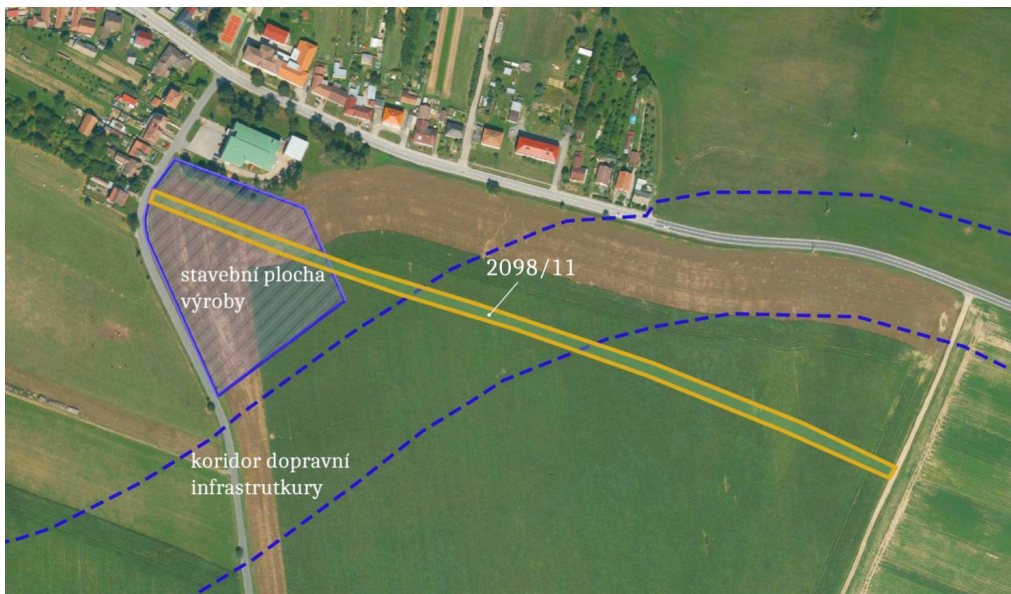

MojePole.cz

Prodej - Pozemky

číslo zakázky: 6620-7

Pozemek, komerční, prodej, Předín, Třebíč

67527, Předín

418 249 Kč
za nemovitost

Vyřizuje

Petr Šmigol

Tel.: +420 730701640

GSM: +420 730701640

E-mail:

smigol@mojepole.cz

Celková plocha: 5 761 m²

Druh pozemku: pro komerční výstavbu

POPIS NEMOVITOSTI: POZEMEK VE STAVEBNÍM ÚZEMNÍ S VYSOKÝM POTENCIÁLEM

Nabídka jedinečné parcely u obce Předín, která leží ve dvou stavebních plochách a má tak dvě možnosti využití a možnosti zhodnocení. Nachází se jihovýchodně od zastavěného území obce a má protáhlý obdélníkový tvar.

VÝROBA A SKLADOVÁNÍ

- západní část pozemku při zpevněné cestě
- rozšíření stávající zástavby
- přibližně 1 414 m²
- povolena stavba drobné a řemeslné výroby
- možnost umístění objektů výrobních služeb, řemeslné výroby

DOPRAVNÍ INFRASTRUKTURA

- střední část parcely
- koridor pro plánovanou přeložku silnice I/23
- přibližně 1 400 m²
- při realizaci silnice náleží vlastníkovu kompenzace osminásobkem hodnoty půdy a také nájemné v případě zaboru

IDENTIFIKACE PARCELY