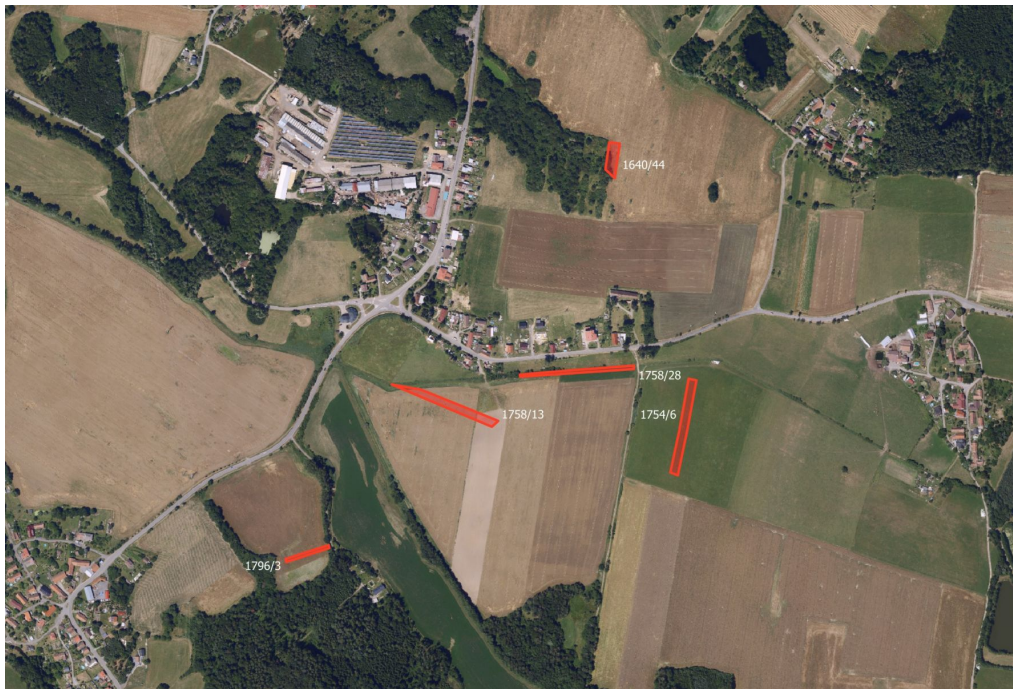

MojePole.cz

Prodej - Pozemky

číslo zakázky: 9493

Zemědělská půda, prodej, Tisovec, Chrudim

53973, Tisovec

403 809 Kč
za nemovitost

Vyřizuje

Veronika Vencová

Tel.: +420 730779920

GSM: +420 730779920

E-mail:

vencova@mojepole.cz

Celková plocha: 8 241 m²

Druh pozemku: zemědělská

POPIS NEMOVITOSTI: V katastrálním území Tisovec (obec Tisovec, okres Chrudim) nabízím k prodeji zemědělské pozemky ve výlučném vlastnictví.

Katastrální území Tisovec, výměra 8 241 m²

-> parc. č. 1640/44, 1754/6, 1758/13, 1758/28, 1796/3 (LV 443)

Pro více informací mě kontaktujte. V ceně je zahrnuta provize a související právní služby. Nad rámec ceny kupující hradí pouze poplatek za návrh na vklad na katastr.