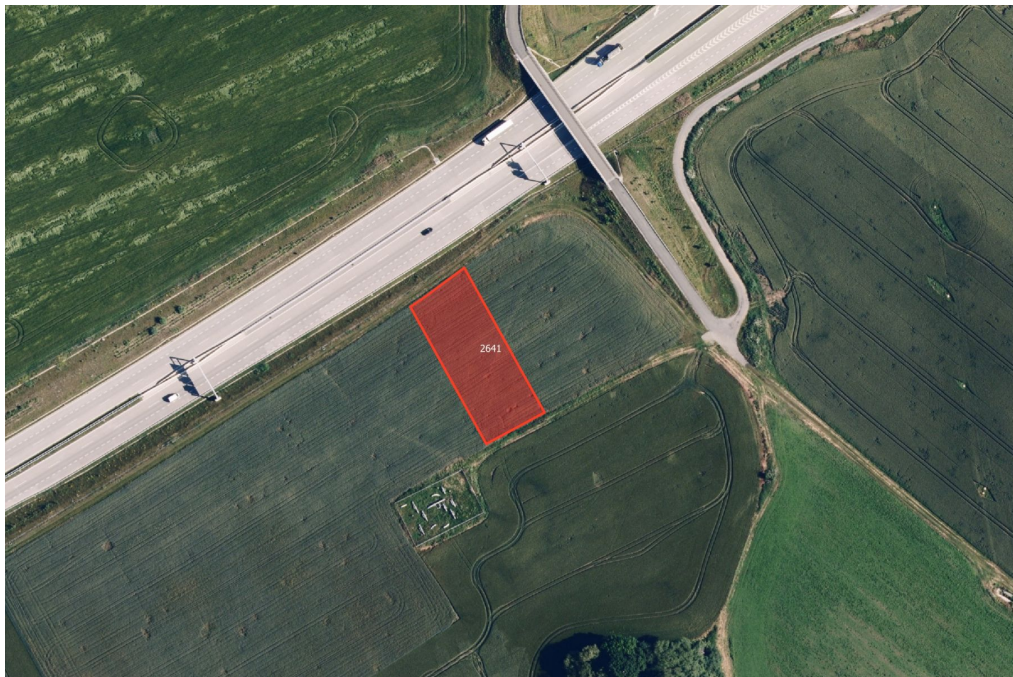

MojePole^{CZ}

Prodej - Pozemky

číslo zakázky: 9497

Zemědělská půda, prodej, Dolní Újezd, Přerov

75123, Dolní Újezd

153 612 Kč
za nemovitost

Vyřizuje

Ondřej Dopirák

Tel.: +420 730779162

GSM: +420 730779162

E-mail:

dopirak@mojepole.cz

Celková plocha: 2 259 m²

Druh pozemku: zemědělská

POPIS NEMOVITOSTI: V katastrálním území Dolní Újezd u Lipníka nad Bečvou (obec Dolní Újezd, okres Přerov) nabízím k prodeji zemědělský pozemek ve výlučném vlastnictví.

Katastrální území Dolní Újezd u Lipníka nad Bečvou, výměra 2 259 m²

-> parc. č. 2641 (LV 297)

-> vysoká kvalita půdy - BPEJ 14.74 Kč/m²

Pro více informací mě kontaktujte. V ceně je zahrnuta provize a související právní služby. Nad rámec ceny kupující hradí pouze poplatek za návrh na vklad na katastr.

Majitel si vyhrazuje právo vybrat kupujícího na základě nabídky.