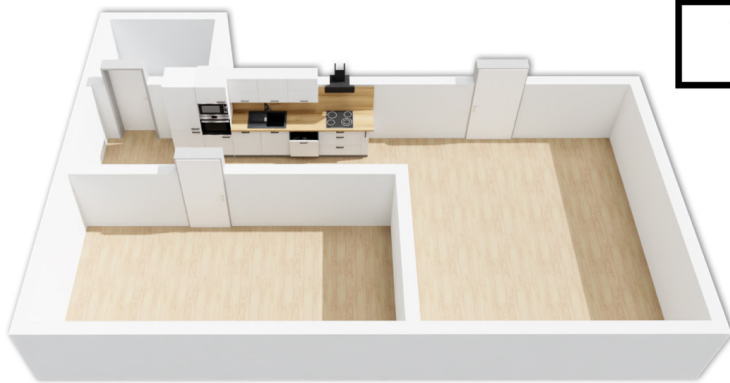

Pronájem bytu 2+kk, 50 m², Černá v Pošumaví

38226, Černá v Pošumaví

1. Koupelna, wc
2. Kuchyně
3. Pokoj
4. Pokoj

9 000 Kč

za měsíc

Vyřizuje

Kübelbek Lukáš

Tel.: 800 100 446

GSM: 296 399 006

E-mail: info@mmreality.cz

Dispozice bytu: 2+kk

Počet podlaží v domě: 2

Druh objektu: kamenná

Umístění objektu: klidná část obce

Podlaží v domě: 1

Celková podlahová plocha: 50 m²

Stav objektu: po rekonstrukci

Energetická náročnost: G - Mimořádně nehospodárná

POPIS NEMOVITOSTI: Nabízíme k pronájmu nádherný byt 2+kk o užitné ploše 50 m² situovaný v klidné části obce Mokrý, katastrální území Černá v Pošumaví. Tento dům spojuje kouzlo tradičního materiálu s moderním komfortem, což je zajištěno nedávnou rekonstrukcí. Byt se nachází v přízemí. Dispozice zahrnuje prostorný obývací pokoj s kuchyňským koutem, ložnici a koupelnu. Voda je obecní. Topení je zajištěno přímotopy a krbovými kamny, otop do krbových kamen si zajišťuje každý sám. Ideální pro ty, kteří hledají klidné bydlení s blízkostí přírody. Parkování v blízkosti objektu. Nájemné uvedeno bez záloh na služby. Při podpisu rezervační smlouvy se skládá poplatek RK a následně budou vypracovány nájemní smlouvy. Při podpisu nájemní smlouvy se skládá pronajímateli jistota a nájemné se zálohami na služby. Více informací rádi poskytneme.