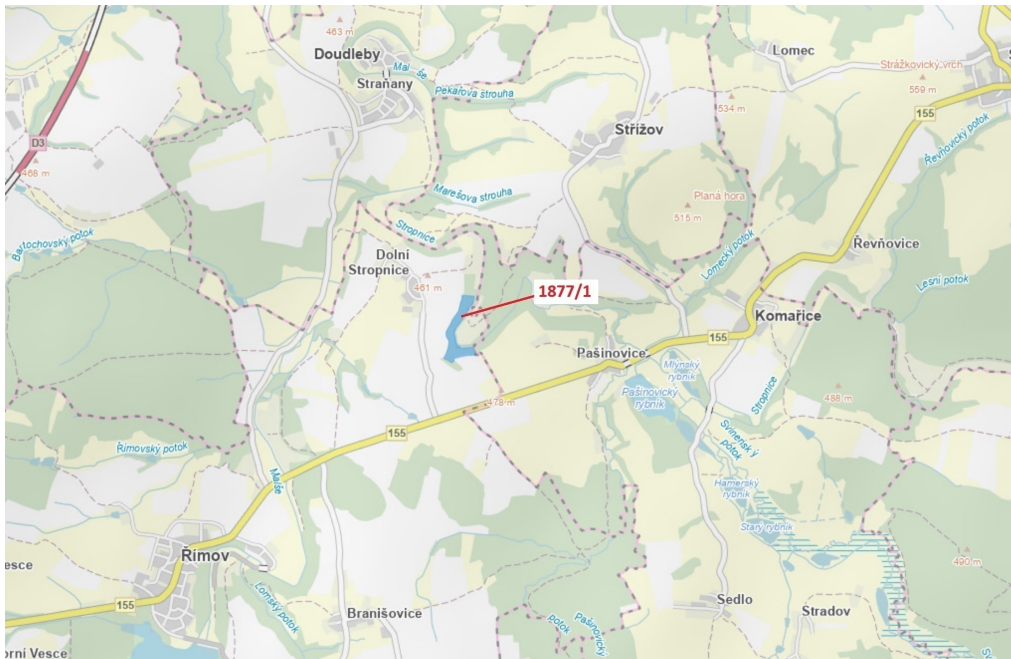

Lesní pozemek o výměře 49 760 m², podíl 1/1, katastrální území Dolní Stropnice, obec Římov, obec s r

37401, Římov

789 000 Kč
za nemovitost

Vyřizuje
Call centrum
exdražby.cz
Tel.: +420 774 740 636
GSM: +420 774 740 636
E-mail:
dotazy@exdražby.cz

Celková plocha: 49 760 m²

Druh pozemku: les

POPIS NEMOVITOSTI: Lesní pozemek o výměře 49 760 m², parcelní číslo 1877/1, podíl 1/1, katastrální území Dolní Stropnice, obec Římov, obec s rozšířenou působností České Budějovice, okres České Budějovice, Jihočeský kraj.