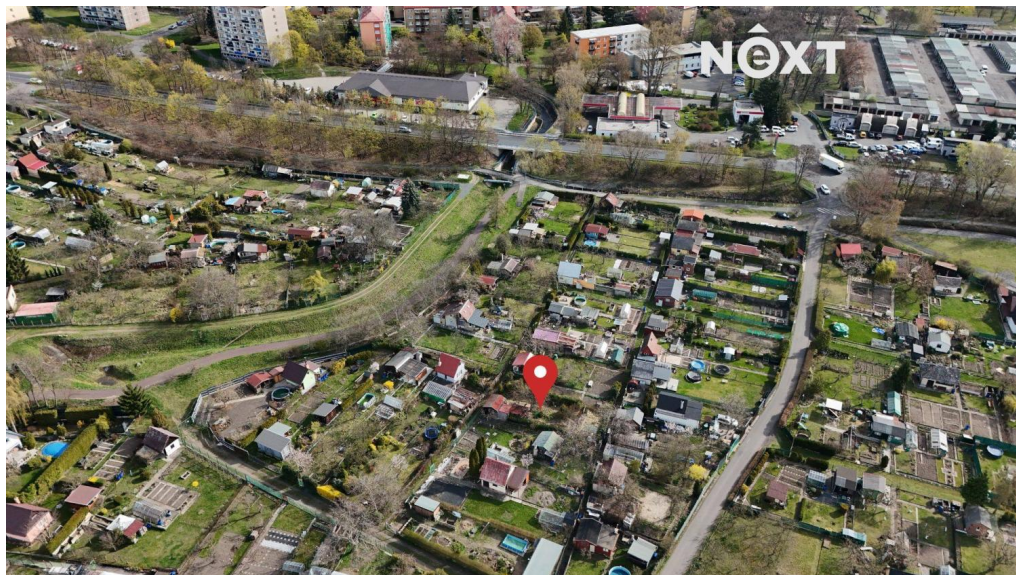

Prodej pozemek Zahrada, 254□

43601, Horní Litvínov, Litvínov

1 099 000 Kč
za nemovitost

Vyřizuje
Oldřich Humpolec
GSM: +420 725 173 088
E-mail:
info@nextreality.cz

Celková plocha: 254 m²

Energetická náročnost: G - Mimořádně
nehospodárná

Druh pozemku:

zahrada

POPIS NEMOVITOSTI: Nabízíme zahradu o ploše 254 m² se zahradní chatkou 15 m² v osobním vlastnictví. Parcelní číslo: 2448/26, 2448/25, k. ú. Horní Litvínov.

Na pozemku je sezónní voda, celoroční pitná voda a elektřina. Součástí prodeje je veškeré vybavení zachycené na fotografiích a v 3D virtuální prohlídce.

Zahrada se nachází ve velmi klidné a žádané lokalitě v podhůří Krušných hor s bohatými možnostmi vyžití - turistika, cykloturistika, lyžování ve středisku Klíny, přehrada Fláje a mnoho dalších přírodních i kulturních míst.

Součástí inzerátu je interaktivní 3D virtuální prohlídka. Pro nejlepší zážitek doporučujeme spustit na tabletu nebo počítači. Pro komunikaci uvádějte evidenční číslo zakázky N117404.