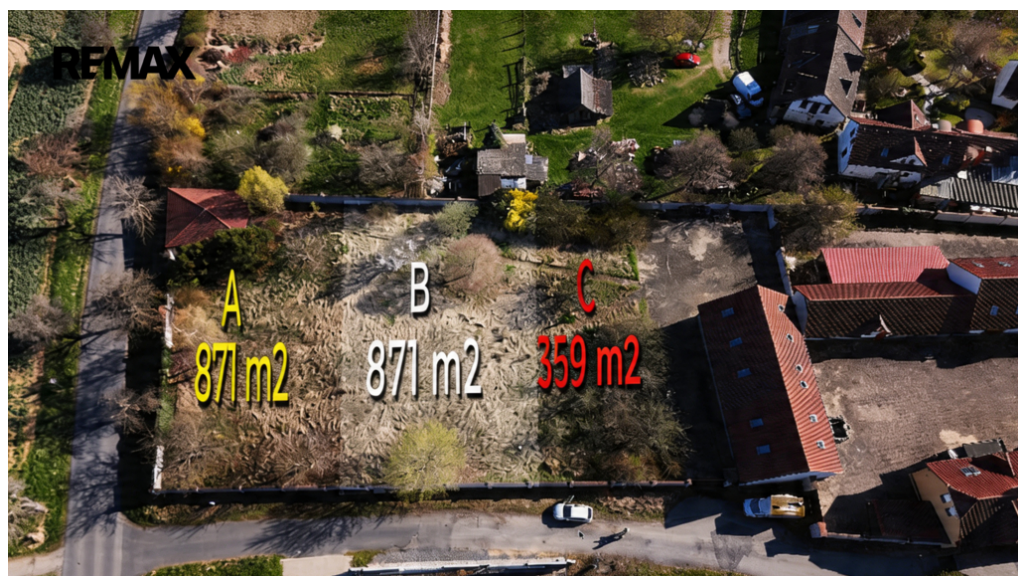

Stavební pozemek 871 m² na okraji obce Radimovice - slunný, rovinatý, ideální pro rodinný dům

Petříkov

6 000 000 Kč
za nemovitost

Vyřizuje

Bc. Jana Mlčochová

Tel.: +420 224 247 291

GSM: +420732974640

E-mail:

jana.mlcochova@re-max.cz

Celková plocha: 871 m²

Inženýrské sítě: vodovod; kanalizace;
elektrina

Druh pozemku: pro bydlení

Umístění objektu: klidná část obce

POPIS NEMOVITOSTI: V exkluzivním zastoupení nabízíme k prodeji atraktivní stavební pozemek o výměře 871 m² v klidné části obce Radimovice, jen kousek od Prahy. Pozemek se nachází na okraji obce, což zajišťuje dostatek soukromí, minimum provozu a příjemné bydlení v kontaktu s přírodou.

Díky svému obdélníkovému tvaru a rovinatému terénu je ideální pro snadné a efektivní umístění rodinného domu. Velkou výhodou je celodenní sluneční svit, který nabízí ideální podmínky pro světlé a energeticky úsporné bydlení i krásnou zahradu.

Inženýrské sítě - voda a elektrina - jsou k dispozici v přilehlé komunikaci. Pozemek je dle územního plánu určen k zástavbě s možností zastavěnosti až 25 %, což poskytuje dostatek prostoru pro dům i zahradu.