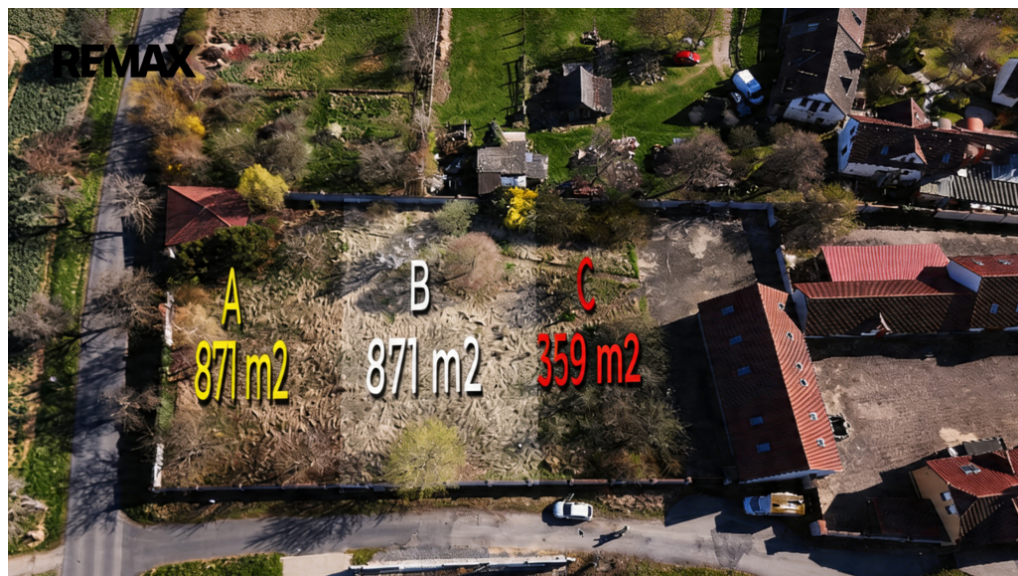

Stavební pozemek 871 m² na okraji obce Radimovice - slunný, rovinatý, ideální pro rodinný dům

Petříkov

6 000 000 Kč
za nemovitost

Vyřizuje

Bc. Jana Mlčochová

Tel.: +420 224 247 291

GSM: +420732974640

E-mail:

jana.mlcochova@re-max.cz

Celková plocha:	871 m ²	Druh pozemku:	pro bydlení
Inženýrské sítě:	vodovod; kanalizace; elektrina	Umístění objektu:	klidná část obce

POPIS NEMOVITOSTI: V exkluzivním zastoupení nabízíme k prodeji atraktivní stavební pozemek o výměře 871 m² v klidné části obce Radimovice, jen kousek od Prahy. Pozemek se nachází na okraji obce, což zajišťuje dostatek soukromí, minimum provozu a příjemné bydlení v kontaktu s přírodou.

Inženýrské sítě - voda a elektrina - jsou k dispozici v přilehlé komunikaci. Pozemek je dle územního plánu určen k zástavbě s možností zastavěnosti až 25 %, což poskytuje dostatek prostoru pro dům i zahradu.

Lokalita spojuje klid venkova s výbornou dostupností do Prahy, což z ní činí ideální místo jak pro rodinné bydlení, tak i zajímavou investici do budoucna.

Pokud hledáte místo, kde si můžete postavit domov podle vlastních představ, obklopeni klidem a zelení, tento pozemek je skvělou volbou.