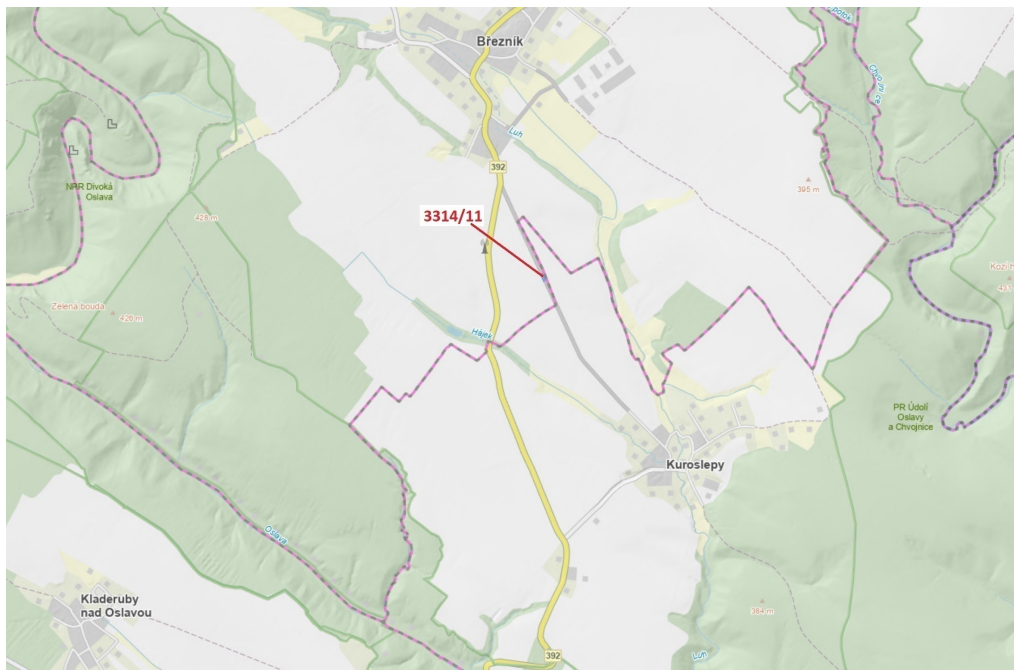

Ostatní plocha o výměře 488 m², podíl 1/1, katastrální území Březník, obec Březník, obec s rozšířeno

67574, Březník

40 000 Kč
za nemovitost

Vyřizuje
Call centrum
exdražby.cz
Tel.: +420 774 740 636
GSM: +420 774 740 636
E-mail:
dotazy@exdražby.cz

Celková plocha: 488 m²

Druh pozemku: ostatní

POPIS NEMOVITOSTI: Ostatní plocha o výměře 488 m², parcelní číslo 3314/11, podíl 1/1, katastrální území Březník, obec Březník, obec s rozšířenou působností Náměšť nad Oslavou, okres Třebíč, Kraj Vysočina.