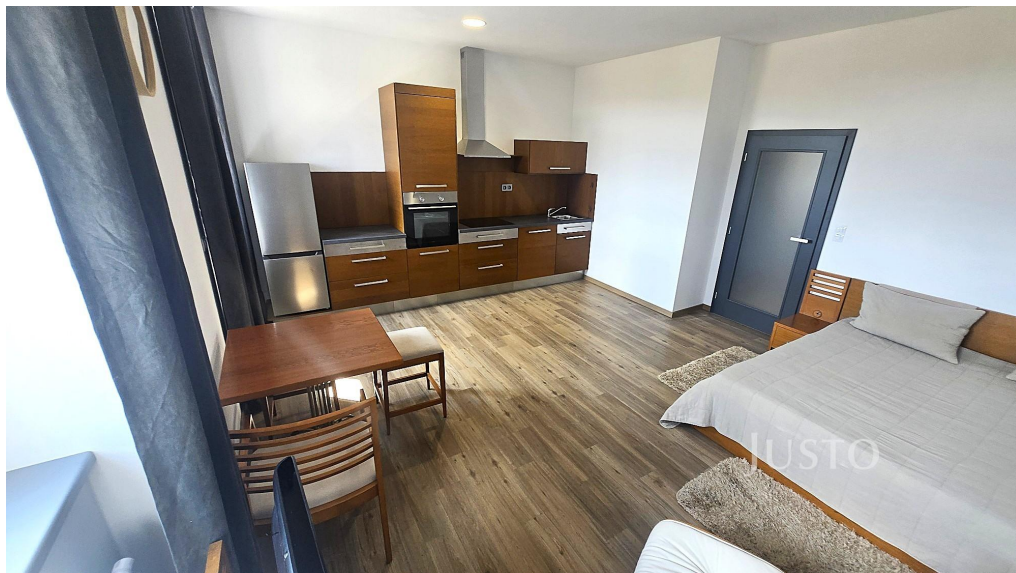

Pronájem 1+kk 40 m² + parkování, Písek - Vladislavova

Vladislavova, Písek

16 000 Kč

za měsíc

+ 4000 sl. + 32000

Jistota(kauce)+ odměna
RK

Vyřizuje

Markéta Modrová

Tel.: 603 333 375

GSM: 603 882 722

E-mail: modrova@justo.cz

Dispozice bytu:	1+kk	Podlaží v domě:	2
Počet podlaží v domě:	4	Celková podlahová plocha:	40 m²
Druh objektu:	cihlová	Stav objektu:	novostavba
Vlastnictví:	osobní	Umístění objektu:	klidná část obce
Voda:	Místní zdroj vody	Telekomunikace:	Internet
Topení:	Ústřední - elektrické	Odpad:	Kanalizace
Energetická náročnost:	C - Úsporná		

POPIS NEMOVITOSTI: V zastoupení majitele nabízíme pronájem bytu 1+kk v technologickém centru města Písku v ulici Vladislavova.

Nabízíme k pronájmu vybavený byt 1+kk ve 2. nadzemním podlaží moderní budovy s výtahem, v prestižní lokalitě technologického centra města Písku.

Byt je kompletně zařízen a vybaven spotřebiči k dispozici je lednice, myčka nádobí, televize, trouba, indukční varná deska.

Vybavení bytu, postel, šatní skříň, konferenční stůl, televize, stůl, židle. Díky vybavení a dispozici je ideální pro jednotlivce, kteří hledají komfortní a moderní bydlení bez nutnosti dalších investic.

Parkování je možné přímo před domem. Veškerá občanská vybavenost se nachází v docházkové vzdálenosti, do centra města se dostanete do 10 minut.

Byt je energeticky úsporný, vytápěn tepelným čerpadlem, což zajišťuje nízké měsíční náklady.