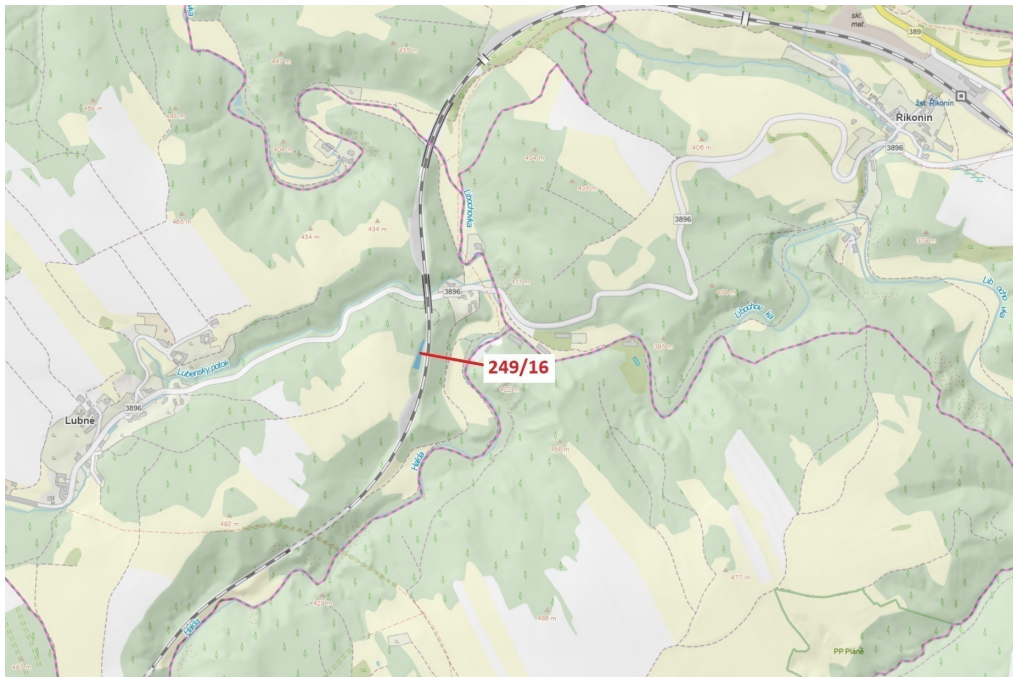

Lesní pozemek o výměře 802 m², podíl 1/1, katastrální území Lubné, obec Lubné, obec s rozšířenou pŕs

59451, Lubné

23 000 Kč
za nemovitost

Vyřizuje
Call centrum
exdrazby.cz
Tel.: +420 774 740 636
GSM: +420 774 740 636
E-mail:
dotazy@exdrazby.cz

Celková plocha: 802 m²

Druh pozemku: les

POPIS NEMOVITOSTI: Lesní pozemek o výměře 802 m², parcelní číslo 249/16, podíl 1/1, katastrální území Lubné, obec Lubné, obec s rozšířenou působností Tišnov, okres Brno-venkov, Jihomoravský kraj.