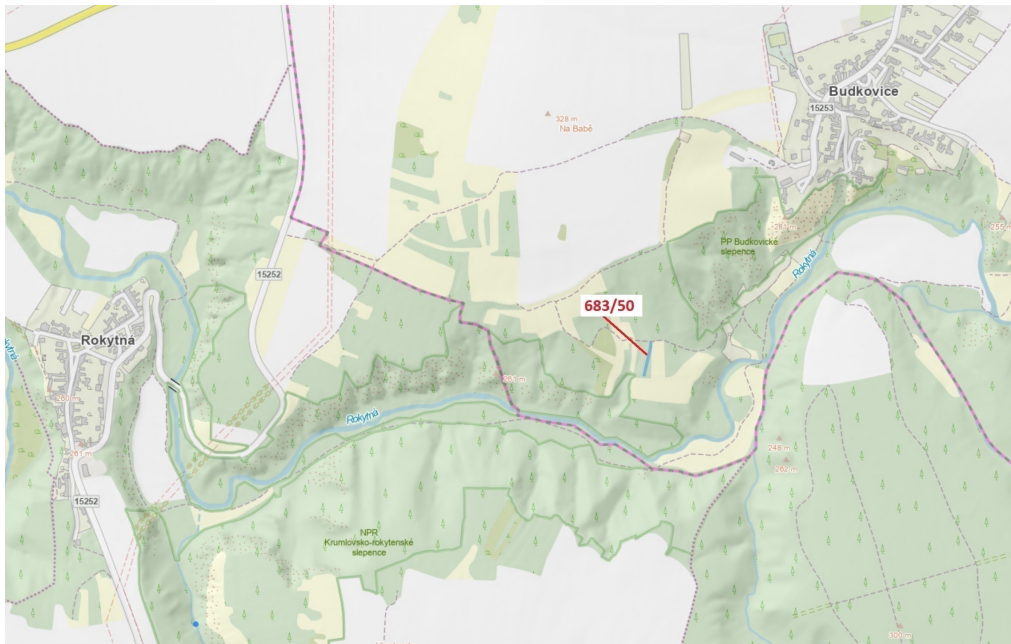

Lesní pozemek o výměře 477 m², podíl 1/1, katastrální území Budkovice, obec Ivančice, obec s rozšíře

66491, Ivančice

21 000 Kč
za nemovitost

Vyřizuje

Call centrum

exdrazby.cz

Tel.: +420 774 740 636

GSM: +420 774 740 636

E-mail:

dotazy@exdrazby.cz

Celková plocha: 477 m²

Druh pozemku: les

POPIS NEMOVITOSTI: Lesní pozemek o výměře 477 m², parcelní číslo 683/50, podíl 1/1, katastrální území Budkovice, obec Ivančice, obec s rozšířenou působností Ivančice, okres Brno-venkov, Jihomoravský kraj.