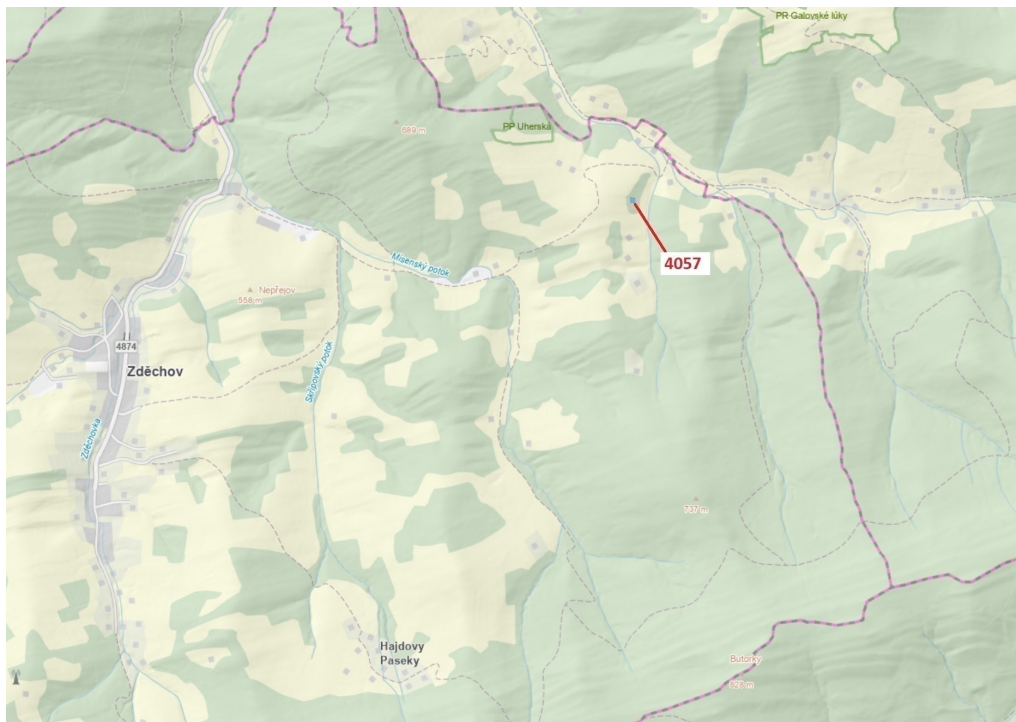

Lesní pozemek o výměře 435 m², podíl 1/1, katastrální území Zděchov, obec Zděchov, obec s rozšířenou

756, Zděchov

14 000 Kč
za nemovitost

Vyřizuje
Call centrum
exdrazby.cz
Tel.: +420 774 740 636
GSM: +420 774 740 636
E-mail:
dotazy@exdrazby.cz

Celková plocha: 435 m²

Druh pozemku: les

POPIS NEMOVITOSTI: Lesní pozemek o výměře 435 m², parcelní číslo 4057, podíl 1/1, katastrální území Zděchov, obec Zděchov, obec s rozšířenou působností Vsetín, okres Vsetín, Zlínský kraj.