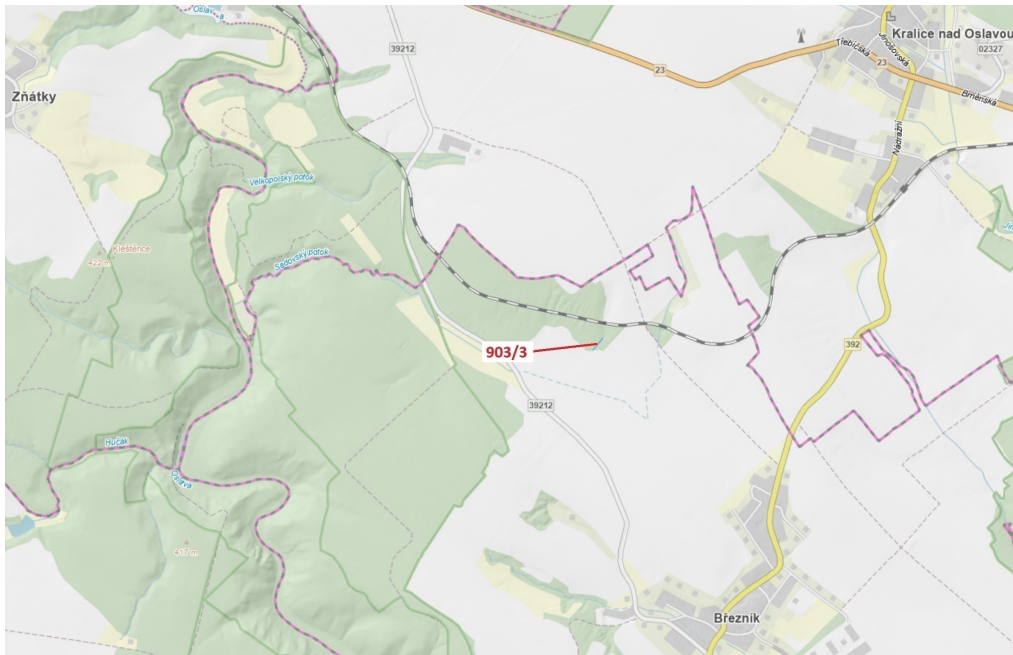

## Lesní pozemek o výměře 234 m<sup>2</sup>, podíl 1/1, katastrální území Březník, obec Březník, obec s rozšířenou

67574, Březník

**12 000 Kč**  
za nemovitost

Vyřizuje

**Call centrum**

**exdrazby.cz**

**Tel.:** +420 774 740 636

**GSM:** +420 774 740 636

**E-mail:**

[dotazy@exdrazby.cz](mailto:dotazy@exdrazby.cz)

**Celková plocha:** 234 m<sup>2</sup>

**Druh pozemku:** les

**POPIS NEMOVITOSTI:** Lesní pozemek o výměře 234 m<sup>2</sup>, parcelní číslo 903/3, podíl 1/1, katastrální území Březník, obec Březník, obec s rozšířenou působností Náměšť nad Oslavou, okres Třebíč, Kraj Vysočina.