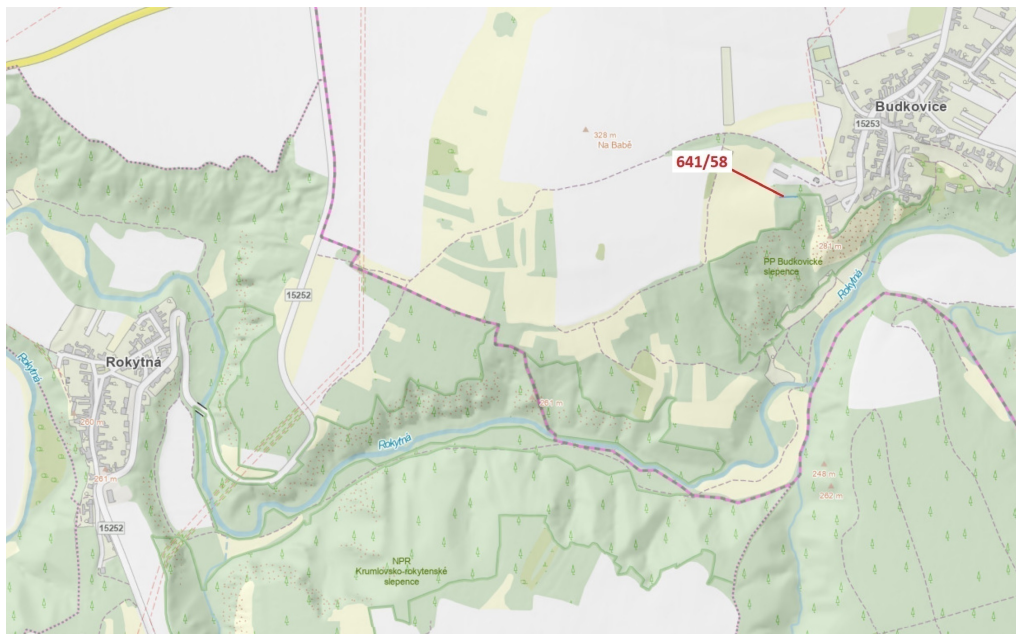

## Ostatní plocha o výměře 101 m<sup>2</sup>, podíl 1/1, katastrální území Budkovice, obec Ivančice, obec s rozšíř

66491, Ivančice

**8 000 Kč**  
za nemovitost

Vyřizuje  
**Call centrum**  
**exdrazby.cz**  
**Tel.:** +420 774 740 636  
**GSM:** +420 774 740 636  
**E-mail:**  
[dotazy@exdrazby.cz](mailto:dotazy@exdrazby.cz)

**Celková plocha:** 101 m<sup>2</sup>

**Druh pozemku:** ostatní

**POPIS NEMOVITOSTI:** Ostatní plocha o výměře 101 m<sup>2</sup>, parcelní číslo 641/58, podíl 1/1, katastrální území Budkovice, obec Ivančice, obec s rozšířenou působností Ivančice, okres Brno-venkov, Jihomoravský kraj.