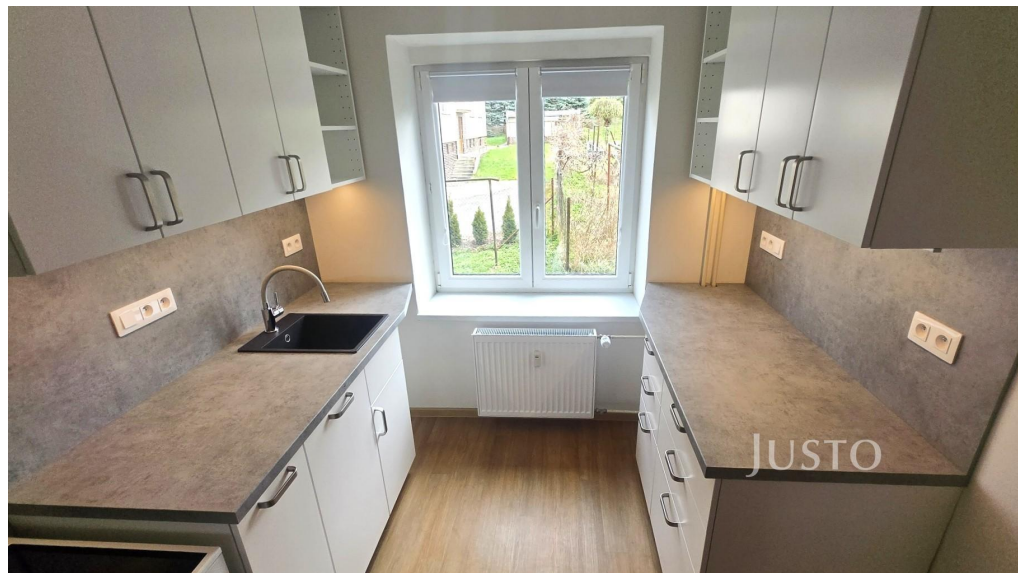

Pronájem 1+1 38 m², Písek - Smetanovo náměstí

Smetanovo nám., Písek

12 500 Kč

za měsíc

+ 2500 sl. + el. + 25000
kauce + odměna RK

Vyřizuje

Markéta Modrová

Tel.: 603 333 375

GSM: 603 882 722

E-mail: modrova@justo.cz

Dispozice bytu: 1+1

Počet podlaží v domě:

Druh objektu: cihlová

Vlastnictví: osobní

Energetická náročnost: E - Nehospodárná

Podlaží v domě: 1

Celková podlahová plocha: 38 m²

Stav objektu: velmi dobrý

Topení: Ústřední - dálkové

POPIS NEMOVITOSTI: V zastoupení majitele nabízíme k pronájmu byt 1+1 situovaný v 1. nadzemním podlaží domu v ulici Smetanovo náměstí, Písek.

Byt prošel kompletní rekonstrukcí a nabízí moderní a komfortní bydlení. Součástí je nová kuchyňská linka vybavená spotřebiči včetně myčky nádobí. Koupelna je se sprchovým koutem, v koupelně a předsíni je instalováno podlahové vytápění, které zajišťuje příjemný tepelný komfort.

Velkou výhodou je výhled z kuchyně do zahrady a možnost využívání oddělené zahrádky za domem. Parkování je možné přímo před domem. Byt se nachází v klidné části města Písek s veškerou občanskou vybaveností v docházkové vzdálenosti.

Nízké měsíční náklady jsou dalším benefitem této nemovitosti.

Byt je k dispozici od 1. 5. 2026.