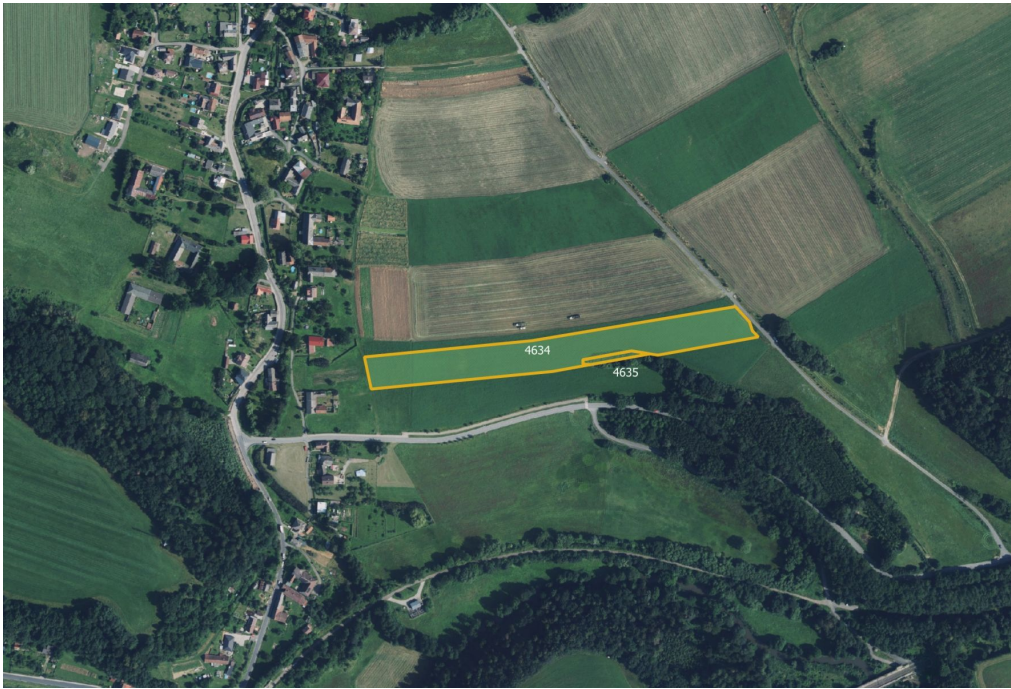

MojePole.cz

Prodej - Pozemky

číslo zakázky: 9179-1

Zemědělská půda, prodej, Tatenice, Ústí nad Orlicí

56131, Tatenice

815 276 Kč
za nemovitost

Vyřizuje

Veronika Škabroudová

Tel.: +420 779998118

GSM: +420 779998118

E-mail:

skabroudova@mojepole.cz

Celková plocha: 18 529 m²

Druh pozemku: zemědělská

POPIS NEMOVITOSTI: V katastrálním území Tatenice, okres Ústí nad Orlicí, nabízíme k prodeji pozemek ve výlučném vlastnictví o celkové výměře 18 529 m.

Pozemek tvoří jeden funkční celek a je situován v těsné blízkosti obce. Zapsán je na listu vlastnictví č. 646. Konkrétně se jedná o parcely č. 4634 a 4635.

Obě parcely jsou nabízeny ve 100% vlastnictví. Významnou výhodou je přímý přístup z cesty, který zajišťuje pohodlnou dostupnost po celý rok. Poloha u stávající zástavby činí pozemek zajímavým jak pro zemědělské využití, tak z pohledu dlouhodobého držení půdy.