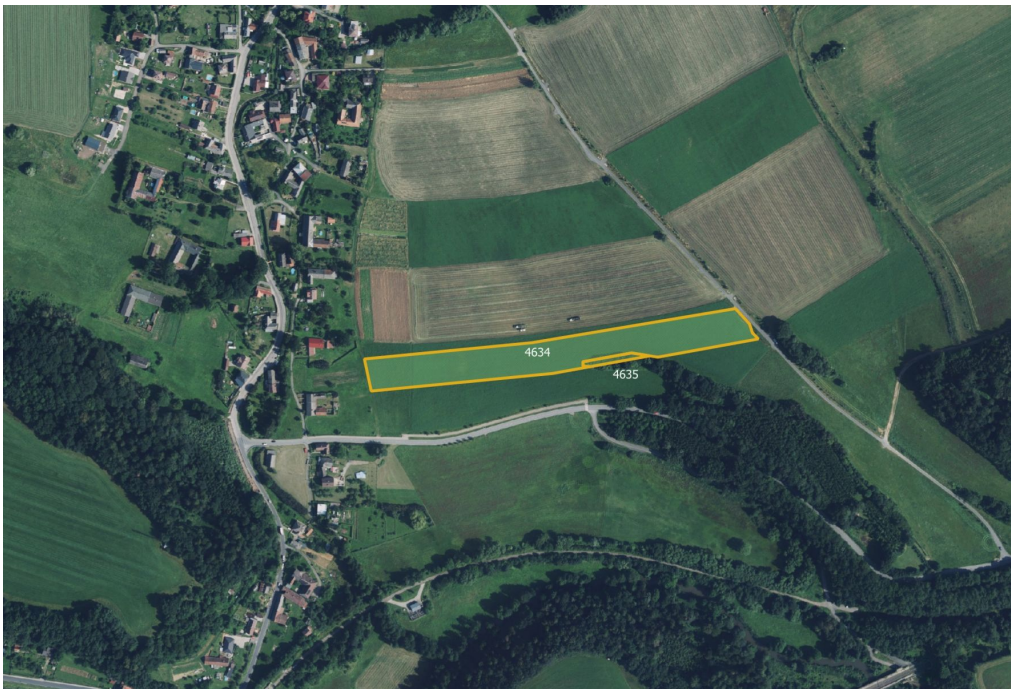

Zemědělská půda, prodej, Tatenice, Ústí nad Orlicí

56131, Tatenice

Rezervace

Vyřizuje

Veronika Škabroudová

Tel.: +420 779998118

GSM: +420 779998118

E-mail:

skabroudova@mojepole.cz

Celková plocha: 18 529 m²

Druh pozemku: zemědělská

POPIS NEMOVITOSTI: V katastrálním území Tatenice, okres Ústí nad Orlicí, nabízíme k prodeji pozemek ve výlučném vlastnictví o celkové výměře 18 529 m.

Pozemek tvoří jeden funkční celek a je situován v těsné blízkosti obce. Zapsán je na listu vlastnictví č. 646. Konkrétně se jedná o parcely č. 4634 a 4635.

Obě parcely jsou nabízeny ve 100% vlastnictví. Významnou výhodou je přímý přístup z cesty, který zajišťuje pohodlnou dostupnost po celý rok. Poloha u stávající zástavby činí pozemek zajímavým jak pro zemědělské využití, tak z pohledu dlouhodobého držení půdy.

Pro více informací o tomto pozemku mne kontaktujte telefonicky nebo e-mailem. Pozemek nabízím k exkluzivnímu prodeji v zastoupení vlastníka. Cena je uvedena včetně provize.

Majitel si vyhrazuje právo vybrat kupujícího na základě nabídky.