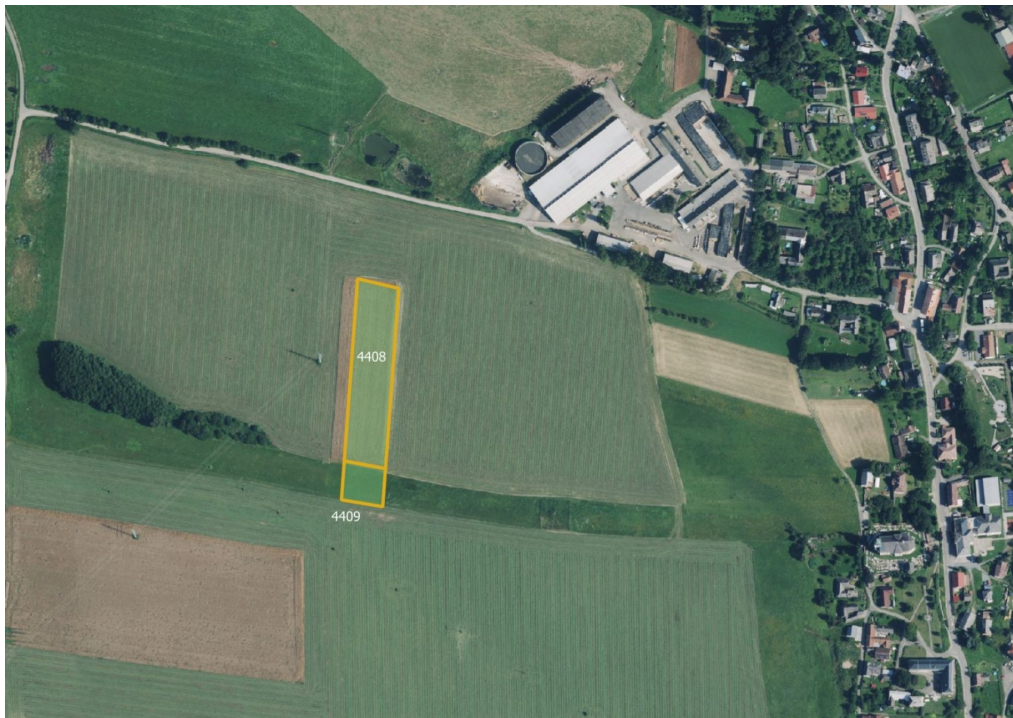

MojePole^{CZ}

Prodej - Pozemky

číslo zakázky: 9181-1

Zemědělská půda, prodej, Tatenice, Ústí nad Orlicí

56131, Tatenice

455 752 Kč
za nemovitost

Vyřizuje

Veronika Škabroudová

Tel.: +420 779998118

GSM: +420 779998118

E-mail:

skabroudova@mojepole.cz

Celková plocha: 10 358 m²

Druh pozemku: zemědělská

POPIS NEMOVITOSTI: V katastrálním území Tatenice, okres Ústí nad Orlicí, nabízíme k prodeji zemědělský pozemek o celkové výměře 10 358 m ve výlučném vlastnictví.

Jedná se o parcely číslo 4408 a 4409 zapsané na LV 646.

Obě parcely jsou ve 100% vlastnictví a vytvářejí pravidelně tvarovaný, rovinný zemědělský blok, který umožňuje efektivní obhospodařování bez technických omezení. Pozemek je přístupný po obecní komunikaci.