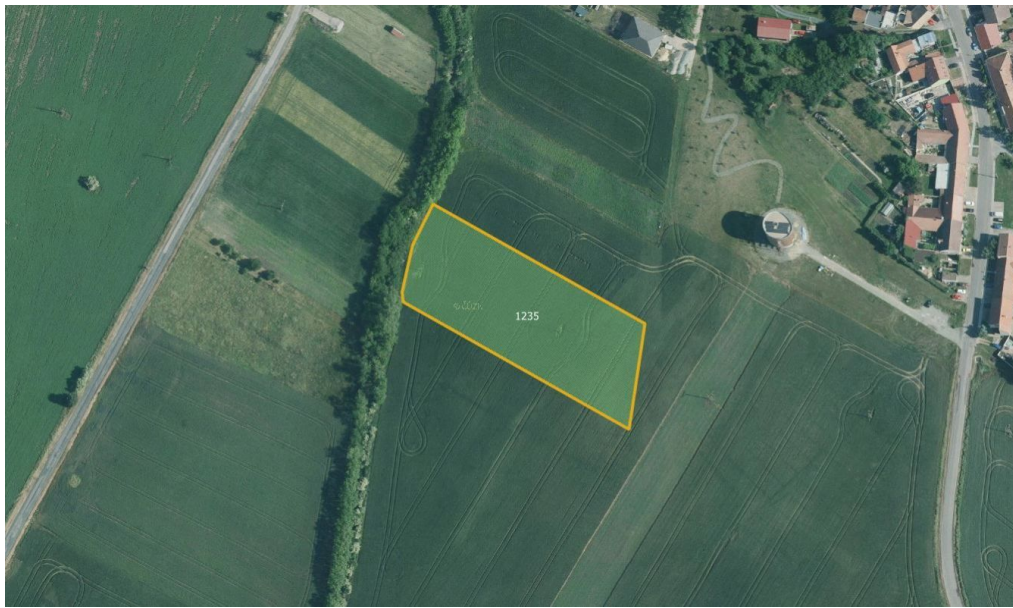

## Zemědělská půda, prodej, Nesvačilka, Brno-venkov

66454, Nesvačilka

**Druh pozemku:** zemědělská

**POPIS NEMOVITOSTI:** V katastrálním území Nesvačilka, okres Brno-venkov, nabízíme k prodeji čtyři parcely orné půdy ve výlučném vlastnictví o celkové výměře 19 558 m. Pozemky jsou zapsány na listu vlastnictví č. 564.

Jedná se o parcely:

parc. č. 1009 - orná půda, 735 m

parc. č. 1235 - orná půda, 6 268 m

parc. č. 1439 - orná půda, 12 459 m

parc. č. 1440 - orná půda, 96 m

Celková výměra činí 19 558 m. Jedná se o čistě ornou půdu, která má velmi nadprůměrnou bonitu - průměrné BPEJ dosahuje 14,37 Kč/m. Všechny parcely jsou přístupné dle katastru nemovitostí po ostatních komunikacích. Pozemky leží v rovinatém terénu, který podporuje snadnou a efektivní zemědělskou práci.