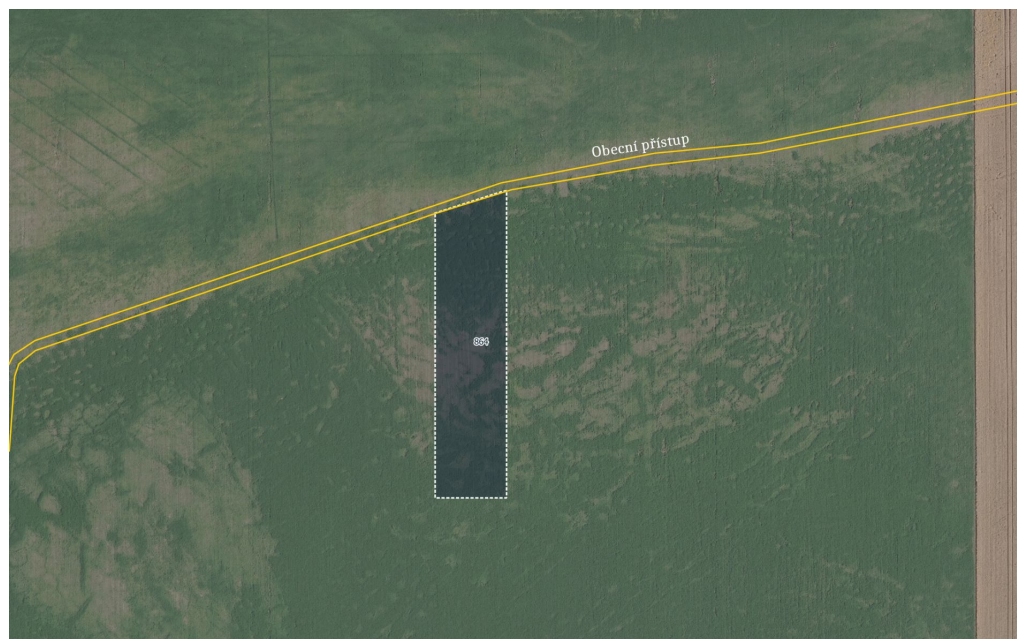

MojePole^{CZ}

Prodej - Pozemky

číslo zakázky: 7743-5

Zemědělská půda, prodej, Rejšice, Smilovice, Mladá Boleslav

29442, Smilovice

169 377 Kč
za nemovitost

Vyřizuje

Štěpán Rothanzl

Tel.: +420 730779108

GSM: +420 730779108

E-mail:

rothanzl@mojepole.cz

Celková plocha: 4 343 m²

Druh pozemku: zemědělská

POPIS NEMOVITOSTI: Nabízíme k prodeji pozemek vedený jako orná půda v katastrálním území Rejšice, obec Smilovice, okres Mladá Boleslav. Parcela je zapsána na listu vlastnictví č. 315 a nese parcelní číslo 864.

Pozemek má celkovou výměru 4 343 m a je ve výlučném vlastnictví (100 %). Nachází se v rovinném zemědělském bloku, v jehož rámci je nyní užíván. Dle KN je k němu ale zaveden přístup po parcele v obecním vlastnictví. Parcela má vhodný tvar pro hospodaření.

Pokud máte zájem nebo dotazy, neváhejte mě kontaktovat na uvedeném telefonním čísle nebo e-mailové adrese.

Majitel si vyhrazuje právo vybrat kupujícího na základě nabídky.