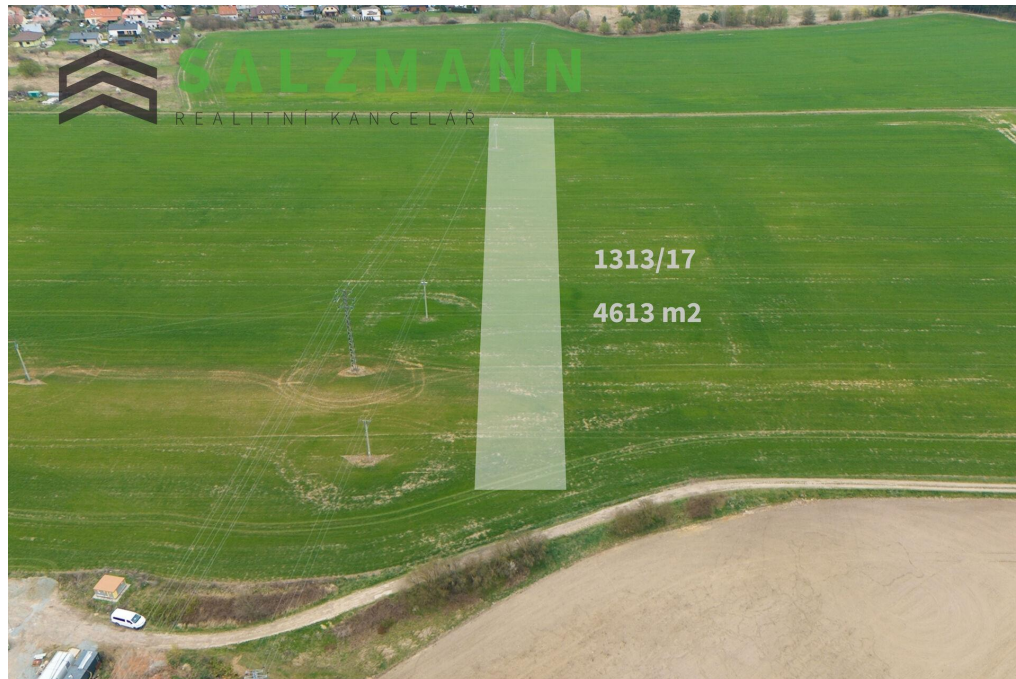

Pole (4613m² a 4661m²), Tlučná

33026, Tlučná

390 000 Kč
za nemovitost

Vyřizuje

Vanda Salcmannová**Tel.:** +420 377 222 809**GSM:** +420 725 110 120**E-mail:** rk@salzman.cz**Celková plocha:** 9 274 m²**Druh pozemku:** zemědělská

POPIS NEMOVITOSTI: Nabízíme k prodeji dva zemědělské pozemky ve výlučném vlastnictví o výměře 4.613 m² a 4.661 m², nacházející se v katastrálním území Tlučná.

Leží v rovinném zemědělském bloku přímo u cesty, s pravidelným tvarem, což umožňuje pohodlný příjezd techniky a efektivní obhospodařování bez ztrátových okrajů.

Pozemky jsou vedeny jako orná půda. V současnosti řádně obhospodařovány zemědělcem. Přístup zajištěn přes obecní pozemky.