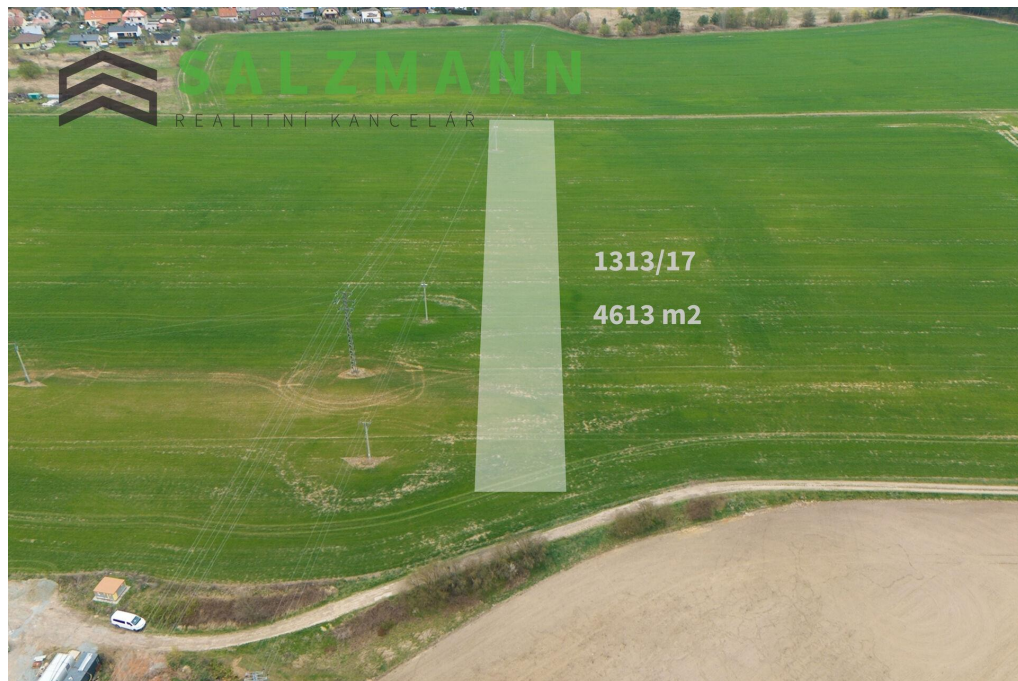

## Pole (4613m<sup>2</sup> a 4661m<sup>2</sup>), Tlučná

33026, Tlučná

**470 000 Kč**  
za nemovitost

Vyřizuje

**Vanda Salcmannová****Tel.:** +420 377 222 809**GSM:** +420 725 110 120**E-mail:** [rk@salzman.cz](mailto:rk@salzman.cz)**Celková plocha:** 9 274 m<sup>2</sup>**Druh pozemku:** zemědělská

**POPIS NEMOVITOSTI:** Nabízíme k prodeji dva zemědělské pozemky ve výlučném vlastnictví o výměře 4.613 m<sup>2</sup> a 4.661 m<sup>2</sup>, nacházející se v katastrálním území Tlučná.

Leží v rovinném zemědělském bloku přímo u cesty, s pravidelným tvarem, což umožňuje pohodlný příjezd techniky a efektivní obhospodařování bez ztrátových okrajů.

Pozemky jsou vedeny jako orná půda. V současnosti řádně obhospodařovány zemědělcem. Přístup zajištěn přes obecní pozemky.