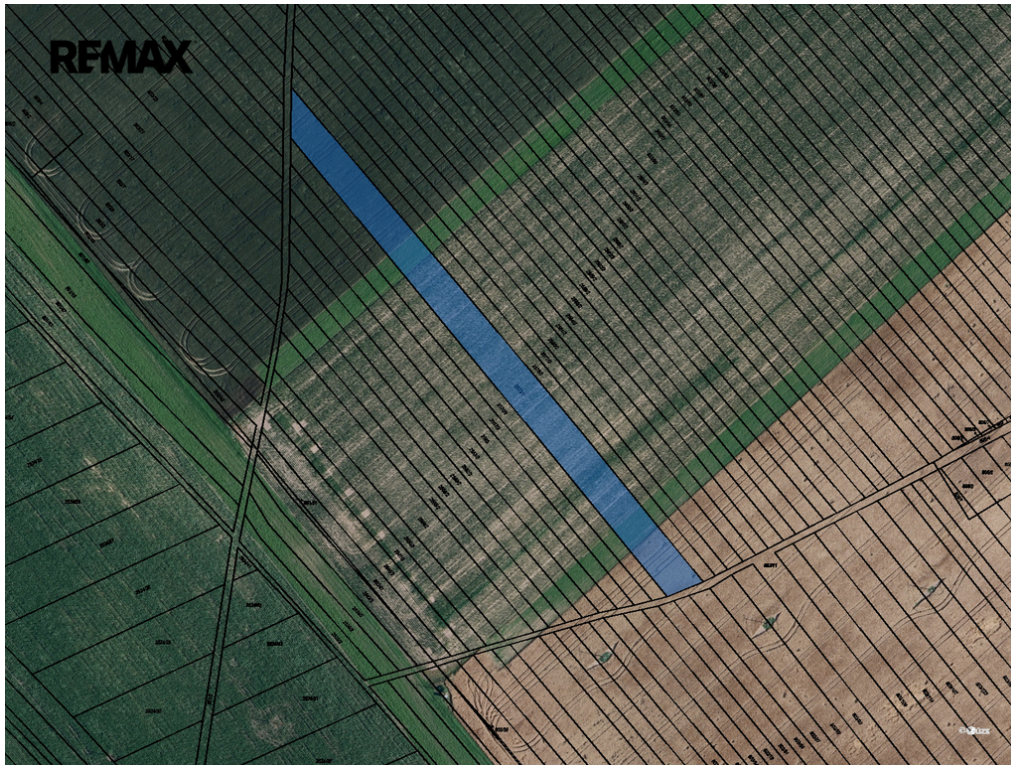

Prodej orné půdy 4449 m², Josefov u Hodonína

Josefov

**43 Kč**za m²Při rychlém jednání je
možná sleva

Vyřizuje

Matěj Hasil**Tel.:** 222 727 222**GSM:** +420722575780**E-mail:**matej.hasil@re-max.cz**Celková plocha:** 4 449 m²**Druh pozemku:** zemědělská

POPIS NEMOVITOSTI: Nabízíme k prodeji pozemek vedený jako orná půda v k.ú. Josefov u Hodonína, LV 350. Výměra pozemku činí 4449 m², jedná se o 100% vlastnictví.

- Parcela č. 2573/1 - orná půda (4449 m²)