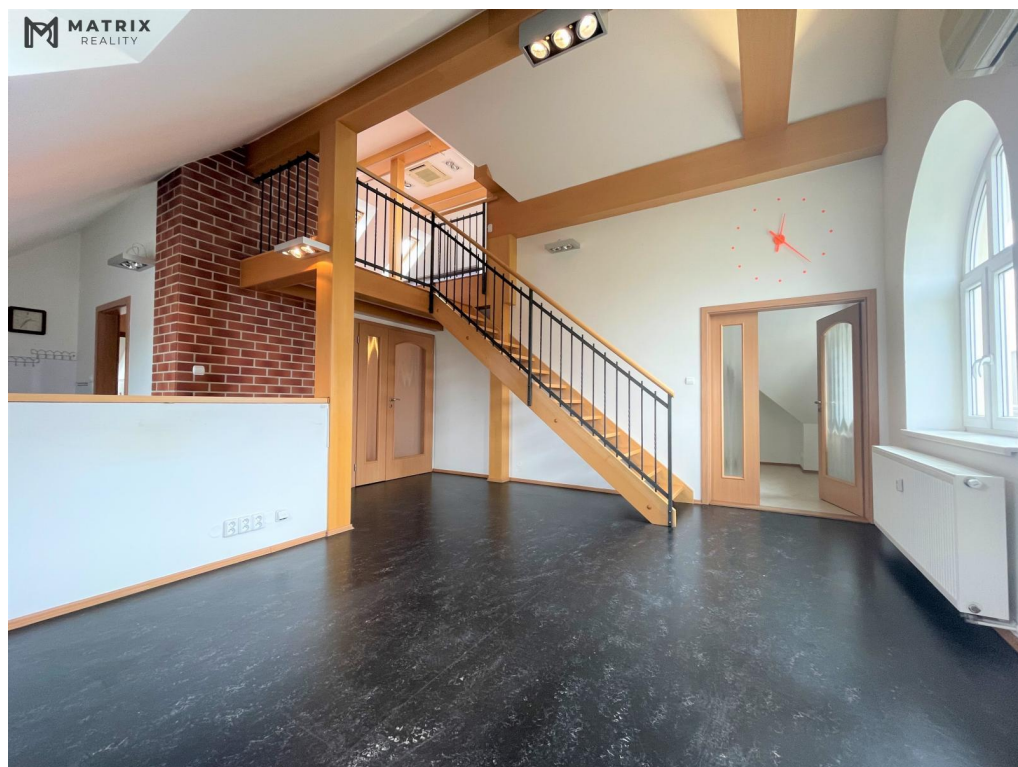

Pronájem 4 kanceláří , parkovací stání , Praha 8 - Kobyličky, ul. Zdíbská

Zdíbská, 18200, Praha 8, Praha

31 950 Kč

za měsíc

+ poplatky 3.000,- Kč, +
elektrika a plyn si nájemce
platí sám

Vyřizuje

Damková Dagmar

Tel.: +420 776366840

GSM: +420 776366840

E-mail:

damkova@matrixreality.cz

Plocha kanceláří: 127 m²

Stav objektu: velmi dobrý

Umístění objektu: klidná část obce

Topení: Ústřední - plynové

Druh objektu: cihlová

Druh prostor: Kanceláře

Doprava: MHD

Energetická náročnost: D - Méně úsporná

POPIS NEMOVITOSTI: Zprostředkujeme Vám pronájem nebytového prostoru - 4 kanceláří v těsné blízkosti metra Kobyličky, ulice Zdíbská, v obchodním areálu . Kanceláře jsou řešeny jako 1 x velká kancelář, 2 x samostatné kanceláře a v patře velký otevřený prostor , toaleta, koupelna se sprchovým koutem, kuchyňský kout - el. varná deska, lednička o celkové ploše 126,5 m², 2. patro, bez výtahu. . Prostorná vstupní hala - možnost recepcce. U menších kanceláří jsou samostatné sklady. Celý prostor je klimatizovaný. Možnost pronájmu jednoho parkovacího stání přímo v obchodním areálu. K nastěhování od 1.6.2026. Na prohlídku se můžeme domluvit operativně.