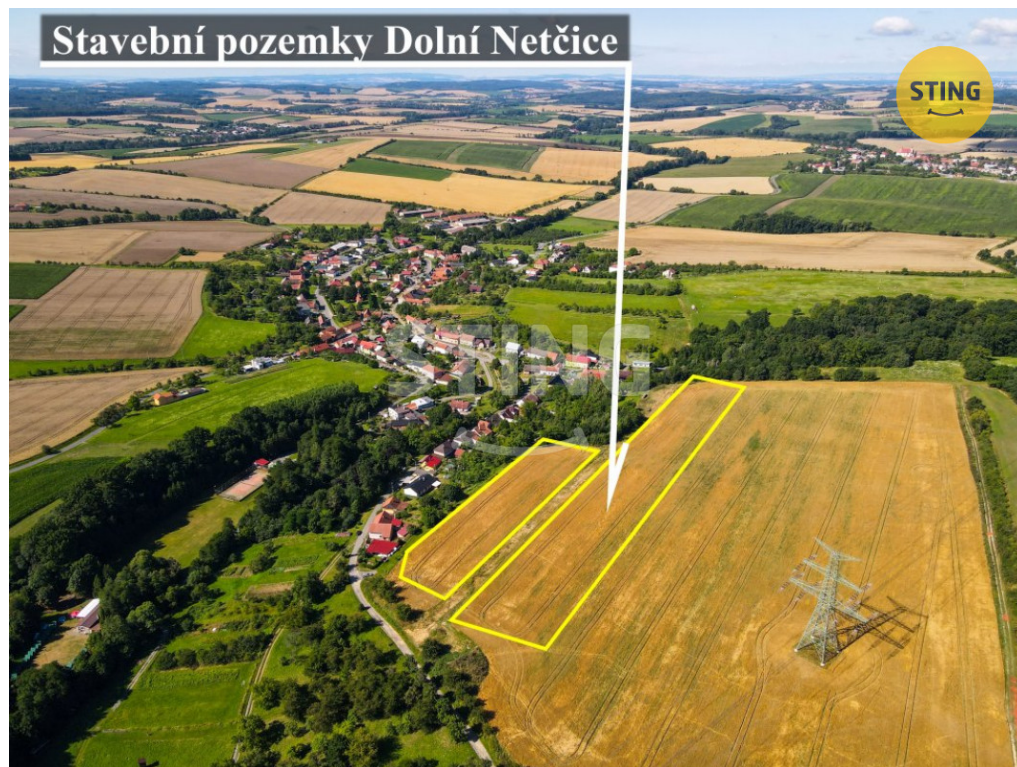

Prodej - Pozemky

číslo zakázky: 135410

Prodej stavebních pozemků v Dolní Nětčicích

Dolní Nětčice

1 150 Kč
za m²

Vyřizuje

Iveta Radilová

Tel.: 800 10 30 10

GSM: 800 10 30 10

E-mail:

zakaznický.servis@rksting.cz

Celková plocha:

1 108 m²

Druh pozemku:

pro bydlení

POPIS NEMOVITOSTI: Ve výhradním zastoupení obce nabízíme k prodeji stavební pozemky v obci Dolní Nětčice (s krásným výhledem na Hostýnské vrchy).

Obec Dolní Nětčice se nachází v okrese Přerov, v Olomouckém kraji. Dolní Nětčice je ideálním místem pro ty, kteří hledají únik z ruchu města a touží po klidném prostředí, kde mohou načerpat novou energii. Obec je obklopena krásnou přírodou, která je ideální pro pěší turistiku a cykloturistiku. Blízké lesy, louky a rybníky zvou k procházkám, během kterých můžete naslouchat zpěvu ptáků a obdivovat rozmanitost místní flóry a fauny.

Detaily pozemků

* Rozměry pozemků: od 1108 m² do 1268 m²

Počet dostupných stavebních pozemků:

* 11, připravených k okamžitému prodeji

(5 pozemků prodáno)

Infrastruktura:

* pozemky budou napojeny na vodovod, elektřinu a kanalizaci (dle projektu obce Dolní Nětčice, dokončení nejpozději do konce roku 2026)