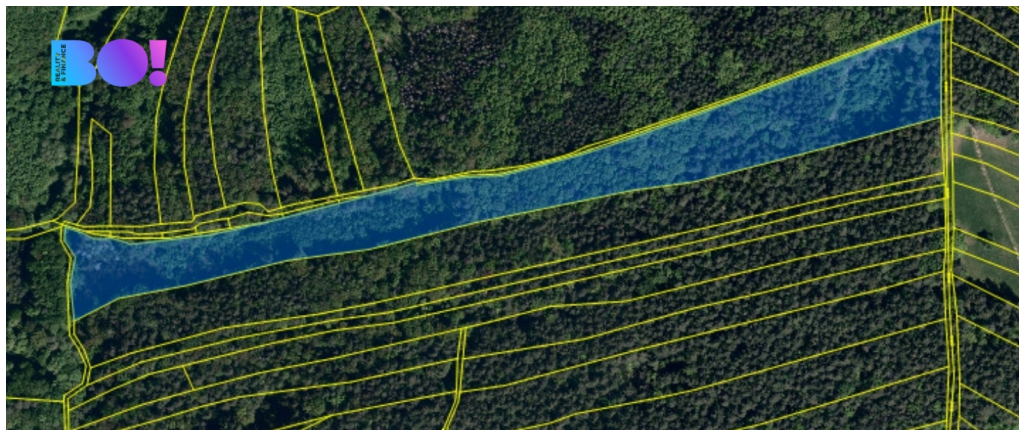

Prodej lesa, 25 807 m², Kaňovice

Kaňovice

647 000 Kč
za nemovitost

Vyřizuje

Simona Pavelková

Tel.: 725 80 80 80

GSM: +420 725 80 80 80

E-mail: info@boreality.cz

Celková plocha: 25 807 m²
Komunikace: neupravená

Druh pozemku: les

POPIS NEMOVITOSTI: Prodej lesního pozemku o výměře 25 807 m² v katastru Kaňovice u Luhačovic. Jedná se o kombinaci mladého, zdravě rostoucího lesa s dobrým potenciálem do budoucna a lesa vhodného k těžbě. Vhodný jako dlouhodobá investice i jako okamžitý výnos.

Pozemek je tvořen kombinací rovinatého terénu a mírného svahu se západní orientací.

Na části pozemku probíhá přirozená obnova porostu s výskytem listnatých dřevin, včetně dubu.

Na větší části pozemku se nachází vzrostlý porost ve stáří cca 84 let, vhodný k těžbě.

Další část lesa je ve stáří přibližně 9 let a nachází se ve fázi mladého, dobře rostoucího lesa. Porost je hustý a kompaktní.

V západní a východní části je porost místy řidší, což nabízí potenciál pro další dosadbu či individuální hospodaření dle preferencí nového vlastníka.

Dřevinná skladba je pestrá – převažuje buk a habr, místy s výskytem předrostlíků, dále jsou zastoupeny akát, borovice, smrk a jívka.

Pozemek je vhodný jak pro lesnické hospodaření, tak i jako dlouhodobá investice.

Právní přístup přes obecní pozemky. Les je volný bez pachtu.