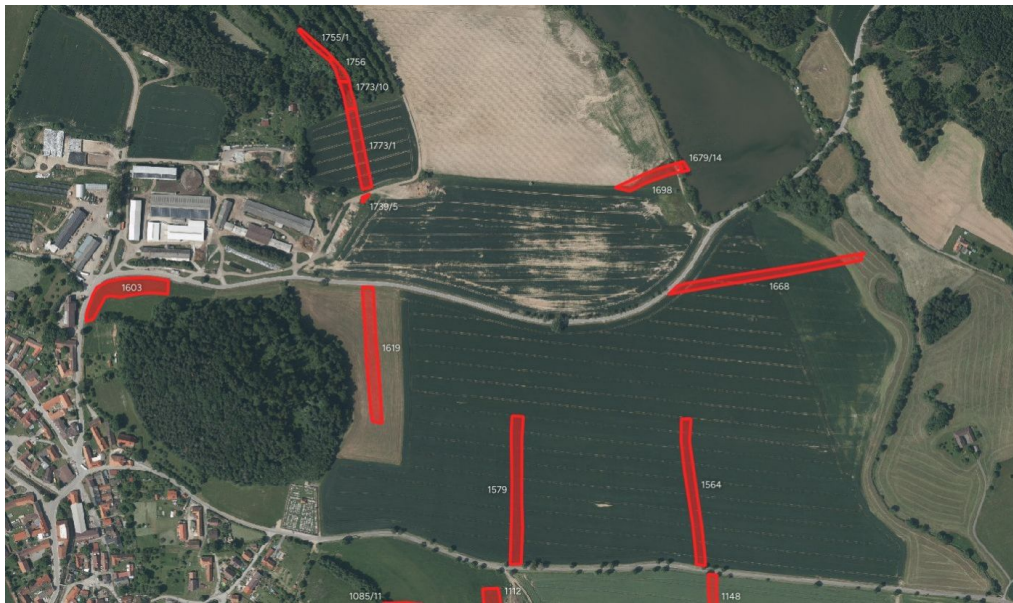

MojePole.cz

Prodej - Pozemky

číslo zakázky: 9534

Zemědělská půda, prodej, Brloh, Český Krumlov

38206, Brloh

Rezervace

Vyřizuje

Lucie Čermáková

Tel.: +420 730779166

GSM: +420 730779166

E-mail:

cermakova@mojepole.cz

Celková plocha: 126 772 m²

Druh pozemku: zemědělská

POPIS NEMOVITOSTI: V katastrálním území Brloh pod Kletí (okres Český Krumlov) nabízím k prodeji zemědělské pozemky ve výlučném vlastnictví.

Katastrální území Brloh pod Kletí, celková výměra 126 772 m²

-> parc. č. 117, 209, 316, 371, 377/1, 440, 481, 502, 564, 566, 671/9, 671/24, 682, 683, 725, 739/4, 746, 756, 791, 792, 869, 953, 960, 966, 991, 1015, 1028, 1042, 1085/11, 1085/21, 1092, 1112, 1129, 1147, 1148, 1180, 1211/1, 1230, 1275/1, 1276/1, 1305, 1306, 1308/10, 1308/18, 1564, 1579, 1603, 1619, 1668, 1679/14, 1698, 1739/5, 1755/1, 1756, 1773/1, 1773/10, 2132, 2133, 2179, 2181, 3823/18, 3823/27, 3851/22, 3851/54, 3851/84, 3851/89, 3851/91, 3851/97, 3851/119, 3851/134, 4157, 4271, 4272/5, 4795/35 a 4798/7 (LV 703)

Pro více informací mě kontaktujte. V ceně je zahrnuta provize a související právní služby. Nad rámec ceny kupující hradí pouze poplatek za návrh na vklad na katastr.

Majitel si vyhrazuje právo vybrat kupujícího na základě nabídky.