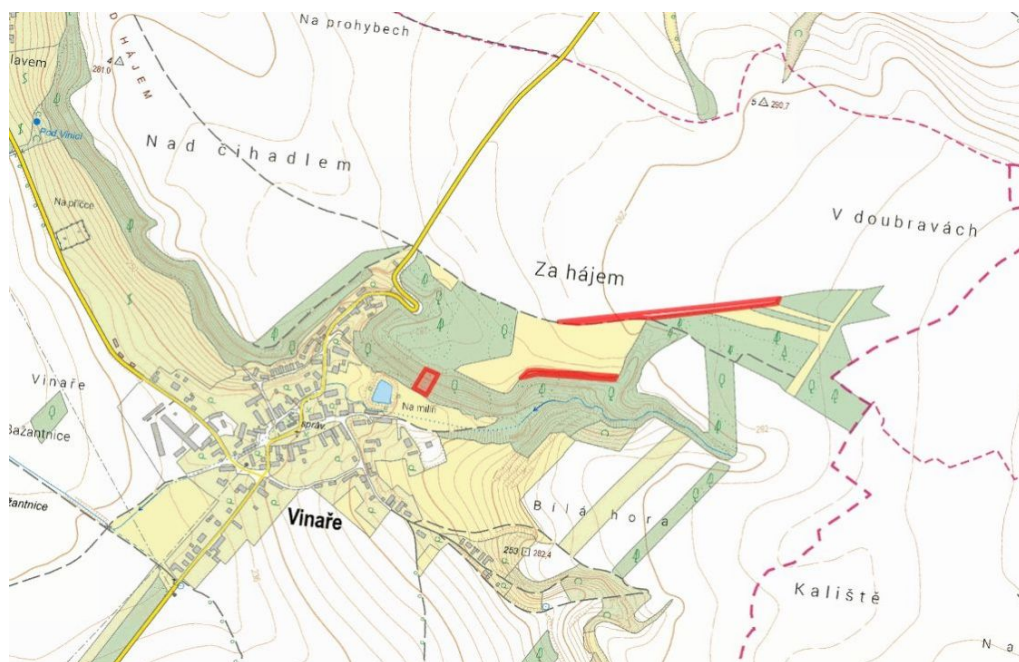

MojePole.cz

Prodej - Pozemky

číslo zakázky: 9415-1

Zemědělská půda, prodej, Vinaře, Kutná Hora

28601, Vinaře

407 349 Kč
za nemovitost

Vyřizuje

Veronika Vencová

Tel.: +420 730779920

GSM: +420 730779920

E-mail:

vencova@mojepole.cz

Celková plocha: 8 667 m²

Druh pozemku: zemědělská

POPIS NEMOVITOSTI: V katastrálním území Vinaře nabízím k prodeji soubor zemědělských pozemků v výlučném vlastnictví.

Katastrální území Vinaře, celková výměra 8 667 m²

-> parc. č. 1201 (LV 236)

-> parc. č. 1206 (LV 236)

-> parc. č. 1468 (LV 236)

-> BPEJ 10.55 Kč/m²

Chcete-li získat více informací, obraťte se na našeho zkušeného makléře. Kontaktní údaje naleznete v inzerci. Rádi s vámi nabídku projdeme a zodpovíme dotazy.