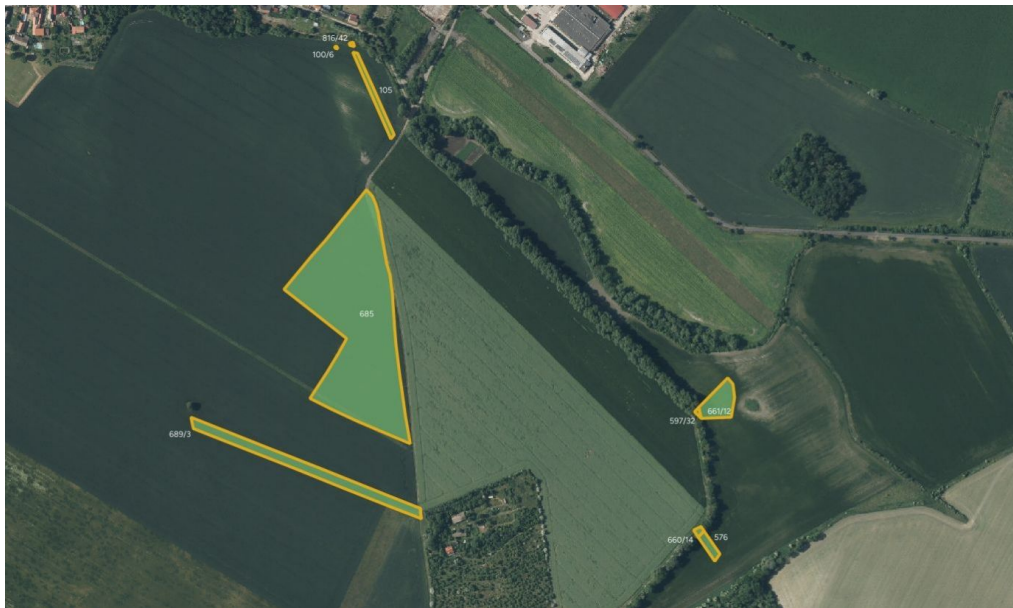

MojePole^{CZ}

Prodej - Pozemky

číslo zakázky: 8381-7

Zemědělská půda, prodej, Solany, Děčany, Litoměřice

41115, Děčany

3 022 000 Kč
za nemovitost

Vyřizuje

Štěpán Rothanzl

Tel.: +420 730779108

GSM: +420 730779108

E-mail:

rothanzl@mojepole.cz

Celková plocha: 75 550 m²

Druh pozemku: zemědělská

POPIS NEMOVITOSTI: V katastrálním území Solany, obec Děčany, okres Litoměřice, nabízíme k prodeji rozsáhlý komplex pozemků ve výlučném vlastnictví o celkové výměře 75 550 m. Pozemky jsou zapsány na listu vlastnictví č. 59.

Jedná se o parcely č.:

orná půda: 105, 163, 229, 345/1, 345/2, 431, 540, 576, 597/32, 661/12, 685, 689/3, 769 - celkem 73 962 m

trvalý travní porost: 273, 300/4, 300/5, 309 - celkem 2 928 m

ostatní plocha: 100/6, 344/3 - celkem 972 m

vodní plocha: 660/14, 816/42 - celkem 173 m

Pozemky tvoří pestrý soubor zemědělsky využitelných ploch - s převahou orné půdy, doplněné o trvalý travní porost, vodní a ostatní plochy. Všechny jsou situovány v jednom katastrálním území, což usnadňuje správu i případné hospodaření.